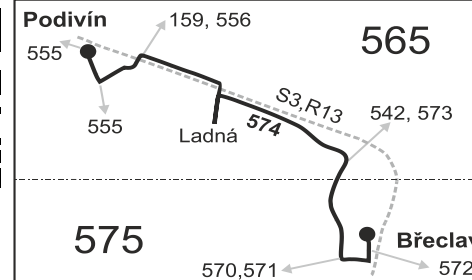

Vysvětlivky:

- ⇒ spoje navazující na linku 574
- (z) zastávka celodenně na znamení
- }
 spoj jede po jiné trase
- ♿ spoj s bezbariérově přístupným vozidlem
- ⌘ jede v pracovních dnech
- Ⓢ jede v sobotu
- † jede v neděli a ve státem uznávané svátky

16 nejede 24.12.

56 nejede od 23.12. do 2.1. a od 3.7. do 1.9.

Vzhledem ke stavebnímu stavu zastávek nelze garantovat bezbariérový nástup do a výstup z vozidla na všech zastávkách.

Šťastnou cestu s IDS JMK