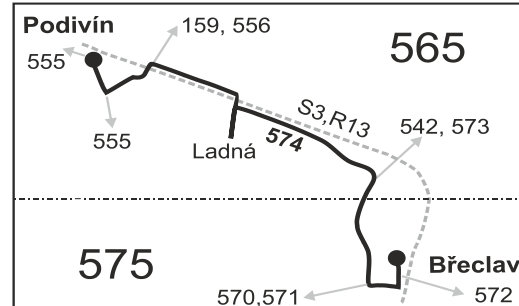

Vysvětlivky:

- ⇒ spoje navazující na linku 574
- (z) zastávka celodenně na znamení
- }
- ♿ spoj jede po jiné trase
- ♿ spoj s bezbariérově přístupným vozidlem
- ⚡ jede v pracovních dnech
- Ⓢ jede v sobotu
- † jede v neděli a ve státem uznávané svátky
- 16 nejede 24.12.
- 56 nejede od 23.12. do 2.1. a od 3.7. do 1.9.
- 57 jede od 23.12. do 2.1. a od 3.7. do 1.9.

Šťastnou cestu s IDS JMK

Vzhledem ke stavebnímu stavu zastávek nelze garantovat bezbariérový nástup do a výstup z vozidla na všech zastávkách.