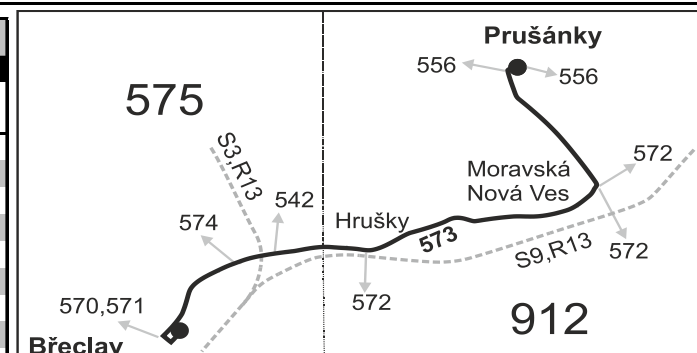

Linka 728573: Přepravu zajišťuje: VYDOS BUS a.s., Jiřího Wolkeřa 416/1, 682 01 Vyškov (spoje 112, 114)

PRACOVNÍ DNY

Číslo spoje:		42	2	44	112	4	72	74	132	78	114	80	6	
Úsek	Zóna	Zastávka	☒ ♿	☒	☒ ♿	☒ ♿	☒ ♿ 50	☒	☒	☒	☒ ♿	☒	☒	
912	Prušánky, ObÚ			5:10	6:10	6:40	7:10		8:10	13:10	14:20	15:10	17:10	21:10
	912 Moravská Nová Ves, Jednota			5:15	6:15	6:45	7:15		8:15	13:15	14:25	15:15	17:15	21:15
912	Moravská Nová Ves, žel.st.		4:47	5:17	6:17	6:47	7:17		8:17	13:17	14:27	15:17	17:17	21:17
	912 Moravská Nová Ves, křiž.		4:49	5:19	6:19	6:49	7:19		8:19	13:19	14:29	15:19	17:19	21:19
	912 Moravská Nová Ves, ZD (z)		4:50	5:20	6:20	6:50	7:20		8:20	13:20	14:30	15:20	17:20	21:20
912	Hrušky		4:54	5:24	6:24	6:54	7:24	7:24	8:24	13:24	14:34	15:24	17:24	21:24
	912 Hrušky, motorest (z)		4:57	5:27	6:27	6:57	7:27	7:27	8:27	13:27	14:37	15:27	17:27	21:27
912	Tvrdonice, Jižní Morava		}	}	}	7:00	}	}	}	}	15:30	}	}	
575	Břeclav, St.Břeclav, křiž.Ladná		5:02	5:32	6:32	7:05	7:32	7:32	8:32	13:32	14:42	15:35	17:32	21:32
575	Břeclav, Stará Břeclav, Skopalíkova		5:03	5:33	6:33	7:06	7:33	7:33	8:33	13:33	14:43	15:36	17:33	21:33
575	Břeclav, cukrovar		5:05	5:35	6:35	7:08	7:35	7:35	8:35	13:35	14:45	15:38	17:35	21:35
575	Břeclav, nám.TGM MěÚ		5:07	5:37	6:37	7:10	7:37	7:37	8:37	13:37	14:47	15:40	17:37	21:37
575	Břeclav, aut.nádr.		5:10	5:40	6:40	7:13	7:40	7:40	8:40	13:40	14:50	15:43	17:40	21:40
575	Břeclav, BORS (z)			5:41						13:41				21:41
575	Břeclav, Pohansko rozc.			5:42						13:42				21:42
575	Břeclav, Gumotex			5:44						13:44				21:44

Vysvětlivky:

- (z) zastávka celodenně na znamení
- }
- ☒ spoj jede po jiné trase
- ♿ spoj s bezbariérově přístupným vozidlem
- ☒ jede v pracovních dnech

50 nejede od 23.12. do 2.1., 3.2., od 13.3. do 17.3., 13.4., od 3.7. do 1.9., 26.10. a 27.10.

Vzhledem ke stavebnímu stavu zastávek nelze garantovat bezbariérový nástup do a výstup z vozidla na všech zastávkách.

Šťastnou cestu s IDS JMK