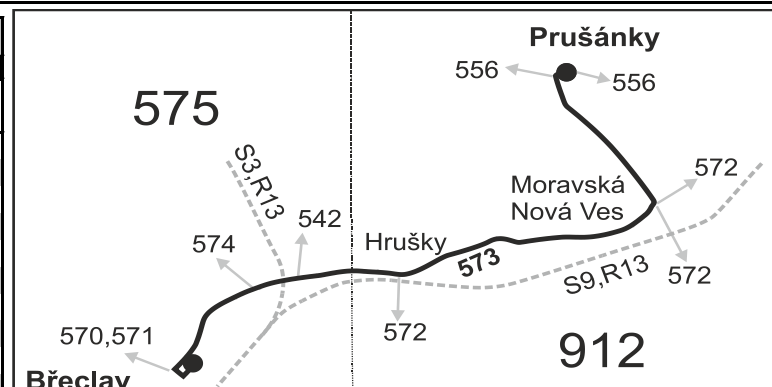

Číslo spoje:		41	1	71	73	131	75	111	77	113	3	5	
Úsek	Zóna	Zastávka	☒ ♿	☒	☒⁵⁰	☒	☒	☒ ♿	☒	☒ ♿	☒	☒ B	
575	Břeclav, Pohansko rozc.			6:11				14:14				22:19	
575	Břeclav, Gumotex			6:13				14:16				22:21	
575	Břeclav, aut.nádr.		5:21	6:18	7:06	7:21	12:21	13:46	14:21	15:21	16:21	18:21	22:26
575	Břeclav, nám.TGM MěÚ		5:24	6:21	7:24	7:24	12:24	13:49	14:24	15:24	16:24	18:24	22:29
575	Břeclav, cukrovar		5:26	6:23	7:26	7:26	12:26	13:51	14:26	15:26	16:26	18:26	22:31
575	Břeclav, Stará Břeclav, Skopalíkova		5:28	6:25	7:10	7:28	12:28	13:53	14:28	15:28	16:28	18:28	22:33
575	Břeclav, St.Břeclav, křiž.Ladná		5:29	6:26	7:11	7:29	12:29	13:54	14:29	15:29	16:29	18:29	22:34
912	Tvrdonice, Jižní Morava		☒	6:30	☒	☒	☒	☒	15:33	☒	☒	☒	
912	Hrušky, motorest (z)		5:33	6:33	7:15	7:33	12:33	13:58	14:33	15:36	16:33	18:33	22:38
912	Hrušky		5:36	6:36	7:18	7:36	12:36	14:01	14:36	15:39	16:36	18:36	22:41
912	Moravská Nová Ves, ZD (z)		5:40	6:40	7:40	7:40	12:40	14:05	14:40	15:43	16:40	18:40	22:45
912	Moravská Nová Ves, křiž.		5:41	6:41	7:41	7:41	12:41	14:06	14:41	15:44	16:41	18:41	22:46
	⇒ 572 Tvrdonice, Břeclav		5:47	6:47			12:47	14:17	14:47	15:47	16:47	18:52	
	⇒ 572 Mikulčice, Hodonín		5:45	6:51				14:15	14:55	15:45	16:45		23:07
912	Moravská Nová Ves, žel.st.		5:43	6:43		7:43	12:43	14:08	14:43	15:46	16:43	18:43	22:48
912	Moravská Nová Ves, Jednota		5:45	6:45		7:45	12:45	14:10	14:45	15:48	16:45	18:45	22:50
912	Prušánky, ObÚ		5:51	6:51		7:51	12:51	14:16	14:51	15:54	16:51	18:51	22:54
	⇒ 556 V. Bílovice, Podivín			6:51				14:19	14:51	15:54			22:59

Vysvětlivky:

1. ⇒ spoje navazující na linku 573
   - (z) zastávka celodenně na znamení
   - ☒ spoj jede po jiné trase
   - ♿ spoj s bezbariérově přístupným vozidlem
   - ☒ jede v pracovních dnech
   - ⁵⁰ nejede od 23.12. do 2.1., 3.2., od 13.3. do 17.3., 13.4., od 3.7. do 1.9., 26.10. a 27.10.
   - B z Prušánky, ObÚ pokračuje jako linka 556 do Dolní Bojanovice, dol. zast.
2. Vzhledem ke stavebnímu stavu zastávek nelze garantovat bezbariérový nástup do a výstup z vozidla na všech zastávkách.

Šťastnou cestu s IDS JMK