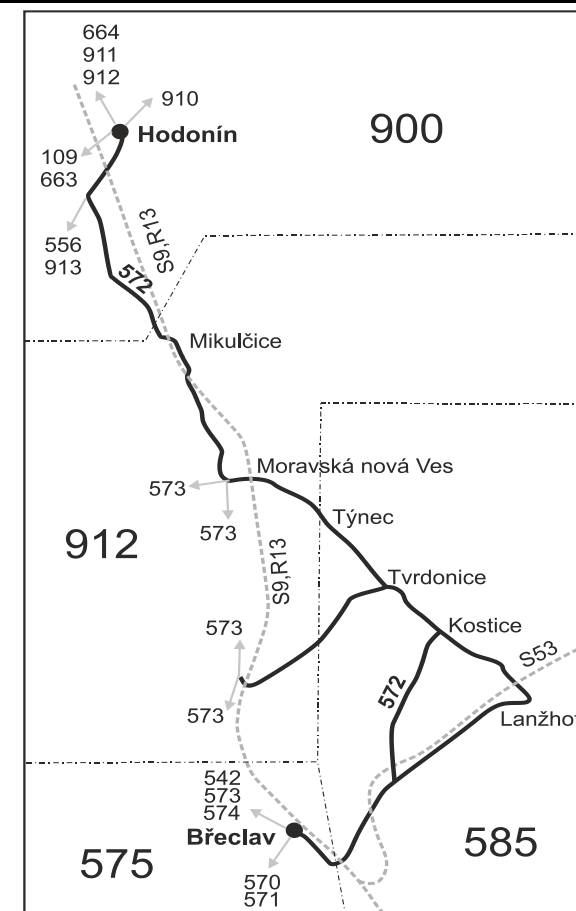

Úsek	Zóna	Zastávka	359	351	361	353	363	365	355	367	357
			⊕†	⊕†	⊕†	⊕†	⊕†	⊕†	⊕†	⊕†	⊕†
	575	Břeclav, nemocnice		6:28		12:38		16:38	18:38		
	575	Břeclav, nám.TGM MěÚ		6:32		12:42		16:42	18:42		
	575	Břeclav, aut.nádr.		6:35		12:45		16:45	18:45		
		přij.									
		odj.		6:38	10:48	12:48	14:48	16:48	18:48	20:35	22:30
	575	Břeclav, BORS (z)		6:39	10:49	12:49	14:49	16:49	18:49	20:36	22:31
	575	Břeclav, Pohansko rozc.		6:40	10:50	12:50	14:50	16:50	18:50	20:37	22:32
	585	Kostice, váha (z)		6:42	10:52	12:52	14:52	16:52	18:52	20:39	22:34
	585	Lanžhot, obch.stř.		6:46	10:56	12:56	14:56	16:56	18:56	20:43	22:38
	585	Lanžhot, aut.nádr.		6:48	10:58	12:58	14:58	16:58	18:58	20:45	22:40
	585	Lanžhot, U Mostu (z)		6:50	11:00	13:00	15:00	17:00	19:00	20:47	22:42
	585	Kostice, Lanžhotská		6:51	11:01	13:01	15:01	17:01	19:01	20:48	22:43
	585	Kostice, ObÚ		6:53	11:03	13:03	15:03	17:03	19:03	20:50	22:45
	585	Tvrdonice, na konci		6:56	11:06	13:06	15:06	17:06	19:06	20:53	22:48
	585	Tvrdonice, náměstí		6:58	11:08	13:08	15:08	17:08	19:08	20:55	22:50
	585	Týnec, váha		7:02	11:12	13:12	15:12	17:12	19:12	20:59	22:54
	912	Moravská Nová Ves, křiž.		7:06	11:16	13:16	15:16	17:16	19:16	21:03	22:58
	912	Moravská Nová Ves, žel.st.	5:07	7:07	11:17	13:17	15:17	17:17	19:17	21:04	22:59
	912	Moravská Nová Ves, křiž.	5:08	7:08	11:18	13:18		17:18	19:18	21:05	
	912	Mikulčice, Cihelna	5:13	7:13	11:23	13:23		17:23	19:23	21:10	
	912	Mikulčice, ObÚ	5:15	7:15	11:25	13:25		17:25	19:25	21:12	
	912	Mikulčice, Těšice	5:18	7:18	11:28	13:28		17:28	19:28	21:15	
	912	Lužice, žel.st.	5:22	7:22	11:32	13:32		17:32	19:32	21:19	
	912	Lužice, zdrav.stř.	5:23	7:23	11:33	13:33		17:33	19:33	21:20	
	912	Lužice, u školy	5:25	7:25	11:35	13:35		17:35	19:35	21:22	
	912	Lužice, obch.dům	5:27	7:27	11:37	13:37		17:37	19:37	21:24	
	912	Lužice, rozc.	5:29	7:29	11:39	13:39		17:39	19:39	21:26	
	900	Hodonín, Kapřiska, rybníky (z)	5:30	7:30	11:40	13:40		17:40	19:40	21:27	
	900	Hodonín, Kapřiska	5:32	7:32	11:42	13:42		17:42	19:42	21:29	
	900	Hodonín, u podjezdu	5:33	7:33	11:43	13:43		17:43	19:43	21:30	
	900	Hodonín, aut.nádr.	5:35	7:35	11:45	13:45		17:45	19:45	21:32	

Vysvětlivky:

(z) zastávka celodenně na znamení

⊕ jede v sobotu

† jede v neděli a ve státem uznávané svátky

Vzhledem ke stavebnímu stavu zastávek nelze garantovat bezbariérový nástup do a výstup z vozidla na všech zastávkách.

Šťastnou cestu s IDS JMK