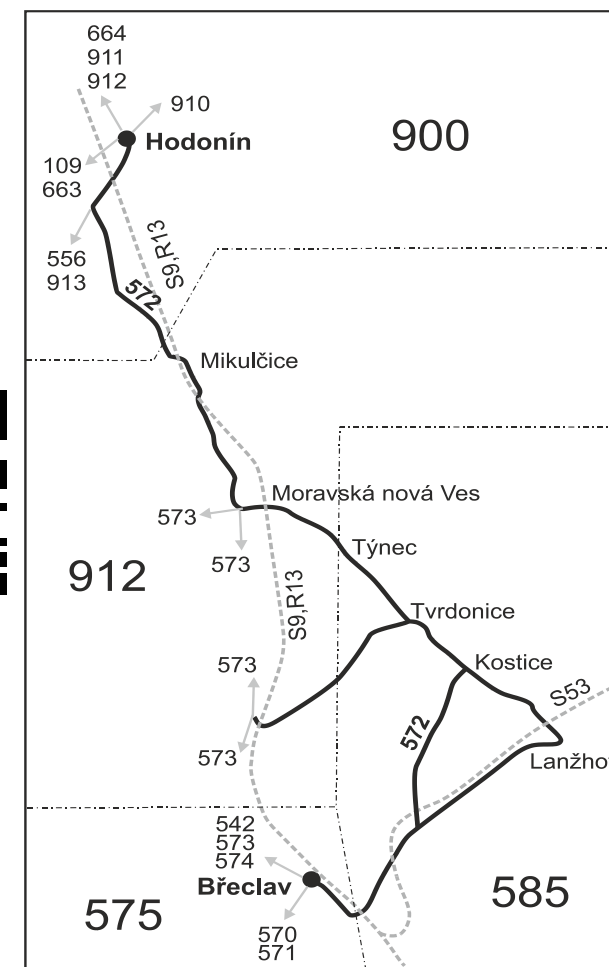

## SOBOTA + NEDELE

Úsek	Císlo spoje:	352	360	354	362	364	356	366	358	368
Zóna	Zastávka	Ⓢ†	Ⓢ†	Ⓢ†	Ⓢ†	Ⓢ†	Ⓢ†	Ⓢ†	Ⓢ†	Ⓢ†
<b>900</b>	<b>Hodonín, aut.nádr.</b>		<b>6:15</b>	<b>8:15</b>	<b>12:15</b>		<b>16:15</b>	<b>18:15</b>	<b>20:25</b>	<b>22:25</b>
900	Hodonín, u podjezdu		6:17	8:17	12:17		16:17	18:17	20:27	22:27
900	Hodonín, Kapříška		6:18	8:18	12:18		16:18	18:18	20:28	22:28
900	Hodonín, Kapříška, rybníky (z)		6:20	8:20	12:20		16:20	18:20	20:30	22:30
912	Lužice, rozc.		6:21	8:21	12:21		16:21	18:21	20:31	22:31
<b>912</b>	<b>Lužice, obch.dům</b>		<b>6:23</b>	<b>8:23</b>	<b>12:23</b>		<b>16:23</b>	<b>18:23</b>	<b>20:33</b>	<b>22:33</b>
912	Lužice, u školy		6:25	8:25	12:25		16:25	18:25	20:35	22:35
912	Lužice, zdrav.stř.		6:27	8:27	12:27		16:27	18:27	20:37	22:37
912	Lužice, žel.st.		6:28	8:28	12:28		16:28	18:28	20:38	22:38
912	Mikulčice, Těšice		6:32	8:32	12:32		16:32	18:32	20:42	22:42
<b>912</b>	<b>Mikulčice, ObÚ</b>		<b>6:35</b>	<b>8:35</b>	<b>12:35</b>		<b>16:35</b>	<b>18:35</b>	<b>20:45</b>	<b>22:45</b>
912	Mikulčice, Cihelna		6:37	8:37	12:37		16:37	18:37	20:47	22:47
912	Moravská Nová Ves, křiž.		6:42	8:42	12:42		16:42	18:42	20:52	22:52
<b>912</b>	<b>Moravská Nová Ves, žel.st.</b>	<b>4:43</b>	<b>6:43</b>	<b>8:43</b>	<b>12:43</b>	<b>15:58</b>	<b>16:43</b>	<b>18:43</b>	<b>20:53</b>	<b>22:53</b>
912	Moravská Nová Ves, křiž.	4:44	6:44	8:44	12:44	15:59	16:44	18:44	20:54	
<b>585</b>	<b>Týnec, váha</b>	<b>4:48</b>	<b>6:48</b>	<b>8:48</b>	<b>12:48</b>	<b>16:03</b>	<b>16:48</b>	<b>18:48</b>	<b>20:58</b>	
<b>585</b>	<b>Tvrdonice, náměstí</b>	<b>4:52</b>	<b>6:52</b>	<b>8:52</b>	<b>12:52</b>	<b>16:07</b>	<b>16:52</b>	<b>18:52</b>	<b>21:02</b>	
585	Tvrdonice, na konci	4:54	6:54	8:54	12:54	16:09	16:54	18:54	21:04	
585	Kostice, ObÚ	4:57	6:57	8:57	12:57	16:12	16:57	18:57	21:07	
585	Kostice, Lanžhotská	4:59	6:59	8:59	12:59	16:14	16:59	18:59	21:09	
585	Lanžhot, U Mostu (z)	5:00	7:00	9:00	13:00	16:15	17:00	19:00	21:10	
<b>585</b>	<b>Lanžhot, aut.nádr.</b>	<b>5:02</b>	<b>7:02</b>	<b>9:02</b>	<b>13:02</b>	<b>16:17</b>	<b>17:02</b>	<b>19:02</b>	<b>21:12</b>	
585	Lanžhot, obch.stř.	5:04	7:04	9:04	13:04	16:19	17:04	19:04	21:14	
585	Kostice, váha (z)	5:08	7:08	9:08	13:08	16:23	17:08	19:08	21:18	
575	Břeclav, Pohansko rozc.	5:10	7:10	9:10	13:10	16:25	17:10	19:10	21:20	
<b>575</b>	<b>Břeclav, aut.nádr.</b>	<b>5:12</b>	<b>7:12</b>	<b>9:12</b>	<b>13:12</b>	<b>16:27</b>	<b>17:12</b>	<b>19:12</b>	<b>21:22</b>	
	⇒ S8 Mikulov, Znojmo		7:34	9:31	13:31	Ⓢ 16:33	17:31	19:31	21:36	
	⇒ R13 Brno		Ⓢ 7:40			16:40				
	⇒ R13 Hodonín		7:28	9:28	13:28		17:28	19:28	Ⓢ 21:28	
	⇒ 542 V. Bílovice, Hustopeče		7:14	9:14	13:14		17:14	19:14		
	⇒ 570 Lednice, Mikulov	5:12	7:12	9:12	13:12		17:12	19:12		
575	Břeclav, nám.TGM kostel	5:15		9:15	13:15	16:30				
<b>575</b>	<b>Břeclav, nemocnice</b>	<b>5:19</b>		<b>9:19</b>	<b>13:19</b>	<b>16:34</b>				