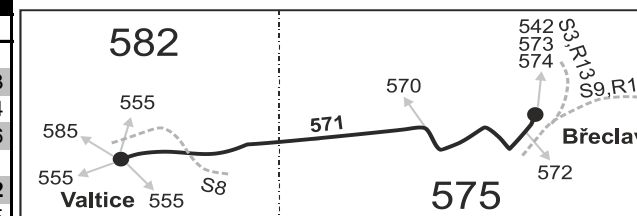

PRACOVNÍ DNY

Číslo spoje:		101	1	61	11	3	81	63	83	65	67	5	7	9	103
Úsek	Zóna Zastávka	✕	✕	✕	✕56	✕	✕	✕	✕	✕	✕	✕	✕	✕	✕
	575 Břeclav, aut.nádr.	5:21	5:46	6:22	6:52	7:01	7:55	10:22	12:22	13:22	14:02	14:22	15:22	16:22	20:49
	575 Břeclav, 1.máje	5:24	5:49	6:25	6:53	7:05	7:55	10:25	12:25	13:25	14:05	14:25	15:25	16:25	20:52
	575 Břeclav, Poštorná, Lesní (z)	5:25	5:50	6:26	6:54	7:06	7:56	10:26	12:26	13:26	14:06	14:26	15:26	16:26	20:53
	575 Břeclav, Poštorná, kostel	5:27	5:52	6:28	6:56	7:08	7:58	10:28	12:28	13:28	14:08	14:28	15:28	16:28	20:55
	575 Břeclav, Poštorná, PKZ (z)	}	}	}	}	}	}	}	}	}	}	14:31	}	}	}
	575 Břeclav, Poštorná, Valtická	5:30	5:55	6:31	6:59	7:01	8:01	10:31	12:31	13:31	14:11	}	15:31	16:31	20:58
	582 Valtice, hájenka (z)	5:36	6:01	6:37	7:05	7:07	8:07	10:37	12:37	13:37	14:17	14:37	15:37	16:37	21:04
	582 Valtice, česká čtvrť	5:38	6:03	6:39	7:07	7:09	8:09	10:39	12:39	13:39	14:19	14:39	15:39	16:39	21:06
	582 Valtice, nemocnice	5:39	6:04	6:40	7:08	7:10	8:10	10:40	12:40	13:40	14:20	14:40	15:40	16:40	21:07
	582 Valtice, aut.st.	5:41	6:06	6:42	7:10	7:12	8:12	10:42	12:42	13:42	14:22	14:42	15:42	16:42	21:09
	⇒ 555 Valtice Úvaly / Boří Dvůr			6:49	7:15	7:15	8:17	10:49		13:54		14:54	15:49	16:49	
	⇒ 585 Sedlec, Mikulov		6:10												21:10

Vysvětlivky:

- ⇒ spoje navazující na linku 571
- (z) zastávka celodenně na znamení
- }

56 nejede od 23.12. do 2.1. a od 3.7. do 1.9.

Vzhledem ke stavebnímu stavu zastávek nelze garantovat bezbariérový nástup do a výstup z vozidla na všech zastávkách.