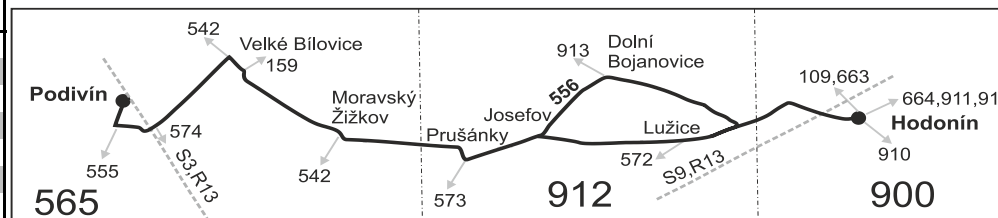

Vysvětlivky:

⇒ spoje navazující na linku 556

(z) zastávka celodenně na znamení

⌘ spoj jede po jiné trase

⌘ spoj s bezbariérově přístupným vozidlem

⌘ jede v pracovních dnech

56 nejede od 23.12. do 2.1. a od 3.7. do 1.9.

Vysvětlivky:

- ⇒ spoje navazující na linku 556
- (z) zastávka celodenně na znamení
- ♿ spoj s bezbariérově přístupným vozidlem
- ⓐ jede v sobotu
- † jede v neděli a ve státem uznávané svátky
- 16** nejede 24.12.
- 27** jede také 14.4., 5.7., 28.9. a 17.11., nejede 15.4. a 18.11.