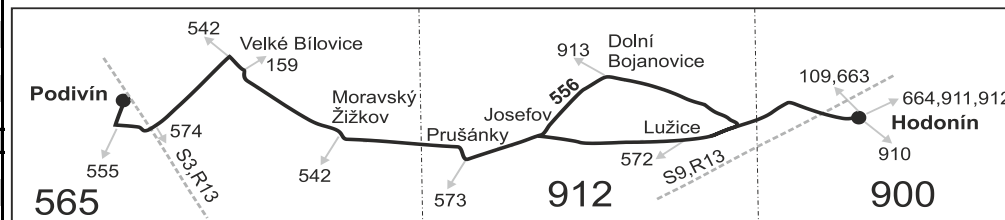

Číslo spoje:		302	304	342	306	362	382	308	364
Úsek	Zóna Zastávka	Ⓞ†	Ⓞ†	Ⓞ† ♯	Ⓞ†	Ⓞ†	Ⓞ†	Ⓞ†16	Ⓞ†16
	565 Podivín, žel.st.	4:17		7:17	11:17	13:17	15:17		19:17
	565 Podivín, Besední dům	4:18		7:18	11:18	13:18	15:18		19:18
	565 Podivín, Bratislavská (z)	4:20		7:20	11:20	13:20	15:20		19:20
	565 Velké Bílovice, ZD (z)	4:25		7:25	11:25	13:25	15:25		19:25
	565 Velké Bílovice, aut.nádr.	4:28		7:28	11:28	13:28	15:28		19:28
	⇒ 542 V. Pavlovice, Hustopeče			7:40	11:40	13:40	15:40		19:40
	565 Velké Bílovice, kovárna	4:30		7:30	11:30	13:30	15:30		19:30
	565 Velké Bílovice, na konci (z)	4:31		7:31	11:31	13:31	15:31		19:31
	565 Moravský Žižkov, Bílovska	4:34		7:34	11:34	13:34	15:34		19:34
	565 Moravský Žižkov, křiž.	4:35		7:35	11:35	13:35	15:35		19:35
	912 Prušánky, u mlýna	4:40		7:40	11:40	13:40	15:40		19:40
	912 Prušánky, ObÚ	4:42	7:12	7:42	11:42	13:42	15:42	16:42	19:42
	912 Prušánky, na konci	4:44	7:14	7:44	11:44	13:44	15:44	16:44	19:44
	912 Josefov, u kostela	4:48	7:18	7:48	11:48	13:48	15:48	16:48	19:48
	912 Lužice, u školy	4:54		7:54	11:54	13:54	15:54	16:54	19:54
	912 Lužice, obch.dům	4:56		7:56	11:56	13:56	15:56	16:56	19:56
	912 Lužice, rozc.	4:58		7:58	11:58	13:58	15:58	16:58	19:58
	⇒ 913 Čejkovic, Čejč			7:58	11:58		15:58		19:58
	900 Hodonín, Kapřiska, rybníky (z)	4:59		7:59	11:59	13:59	15:59	16:59	19:59
	900 Hodonín, Kapřiska	5:01		8:01	12:01	14:01	16:01	17:01	20:01
	900 Hodonín, u podjezdu	5:02		8:02	12:02	14:02	16:02	17:02	20:02
	900 Hodonín, aut.nádr.	5:04		8:04	12:04	14:04	16:04	17:04	20:04
	⇒ 109 Čejč, Brno			8:17	12:17	14:17	16 16:17		10 20:25
	⇒ S91 Rohatec, Veselí n. Mor.	Ⓞ27 5:20		8:17	12:17	14:17	16:17		12 20:24
	⇒ 663 Dubňany, Kyjov	5:07			12:27		16 16:17	17:10	
	⇒ 910 Skalice, Veselí n.Mor.						16:16		20:16
	⇒ 911 Rohatec, Veselí n.Mor.			8:20	12:20	14:20			

Vysvětlivky:

- ⇒ spoje navazující na linku 556
- (z) zastávka celodenně na znamení
- ♯ spoj s bezbariérově přístupným vozidlem
- Ⓞ jede v sobotu
- † jede v neděli a ve státem uznávané svátky

1. **10** nejede 24.12. a 31.12.
   - **12** nejede 24.12., 25.12. a 31.12.
   - **16** nejede 24.12.
   - **27** jede také 14.4., 5.7., 28.9. a 17.11., nejede 15.4. a 18.11.
2. Vzhledem ke stavebnímu stavu zastávek nelze garantovat bezbariérový nástup do a výstup z vozidla na všech zastávkách.

Šťastnou cestu s IDS JMK