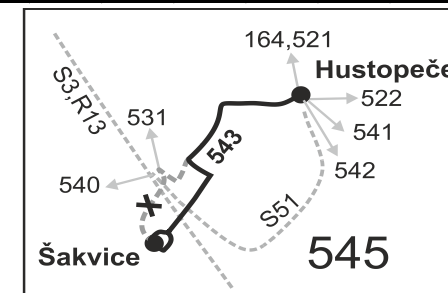

VÝLUKOVÝ JÍZDNÍ ŘÁD (Výluka Šakvice most)

543

Šakvice - Hustopeče

Integrovaný dopravní systém Jihomoravského kraje

Informace a podněty: 5 4317 4317, www.idsjmk.cz

Platí od 11.12.2016 do 9.12.2017

Linka 729543: Přepravu zajišťuje: BORS Břeclav a.s., Bratislavská 26, 690 62 Břeclav (spoje 1,3,11 až 19,29,31,35,51,53,57,59,133,137,261 až 273,277 až 281,285 až 289)

SOBOTA + NEDĚLE

Číslo spoje:		261	263	265	269	271	273	137	277	279	281	293	285	287	289	
Úsek	Zóna	Zastávka	♣ ♣	♣†	♣†	♣	♣†	♣†	♣†	†	♣†	♣†	♣†16	†16	♣†10	
	545 Šakvice, ObÚ															
	545 Šakvice, horní konec															
	545 Šakvice, žel.st.	přij.														
	⇒ S3 Brno															
	⇒ R13 Brno															
	⇒ S3 Břeclav															
	⇒ R13 Břeclav, Hodonín															
	⇒ 540 D. Věstonice, Mikulov															
	545 Šakvice, žel.st.	odj.	6:12	7:05	7:54	9:05	10:05	11:05	12:54	15:05	16:10	16:54	17:05	19:05	20:05	21:05
	545 Hustopeče, Mostárna		6:13	7:06	7:55	9:06	10:06	11:06	12:55	15:06	16:11	16:55	17:06	19:06	20:06	21:06
	545 Hustopeče, Nádražní		6:17	7:10	7:59	9:10	10:10	11:10	12:59	15:10	16:15	16:59	17:10	19:10	20:10	21:10
	545 Hustopeče, aut.nádr.		6:19	7:12	8:01	9:12	10:12	11:12	13:01	15:12	16:17	17:01	17:12	19:12	20:12	21:12
	⇒ 522 Diváky, Šitbořice			7:20				11:20		15:20			16:17:20	19:20		