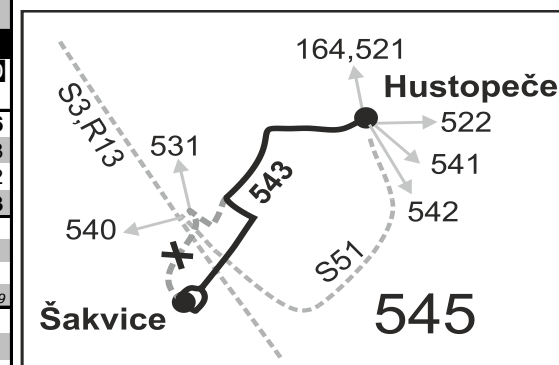

- 10** nejede 24.12. a 31.12.
- 16** nejede 24.12.
- 27** jede také 14.4., 5.7., 28.9. a 17.11., nejede 15.4. a 18.11.
- 50** nejede od 23.12. do 2.1., 3.2., od 13.3. do 17.3., 13.4., od 3.7. do 1.9., 26.10. a 27.10.
- 56** nejede od 23.12. do 2.1. a od 3.7. do 1.9.
- 57** jede od 23.12. do 2.1. a od 3.7. do 1.9.

SOBOTA + NEDĚLE

Číslo spoje:		262	264	266	270	272	274	136	278	280	282	294	286	288	290	
Úsek	Zóna	Zastávka	⊗	⊗†	⊗†	⊗†	⊗	⊗†	⊗†	†	⊗†	⊗†	⊗†16	†16	⊗†10	
	545	Hustopeče, aut.nádr.	5:53	6:46	7:00	8:46	9:46	10:46	12:00	14:46	15:40	16:03	18:46	18:46	19:46	20:46
	545	Hustopeče, Nádražní	5:55	6:48	7:02	8:48	9:48	10:48	12:02	14:48	15:42	16:05	16:48	18:48	19:48	20:48
	545	Hustopeče, Mostárna	5:59	6:52	7:06	8:52	9:52	10:52	12:06	14:52	15:46	16:09	16:52	18:52	19:52	20:52
	545	Šakvice, žel.st.	přij. 6:00	6:53	7:07	8:53	9:53	10:53	12:07	14:53	15:47	16:10	16:53	18:53	19:53	20:53
		⇒ S3 Brno	6:05			10:05				16:05				20:05		
		⇒ R13 Brno		⊗27:00		9:00	11:00			15:00			17:00	19:00	21:00	
		⇒ S3 Břeclav				9:58				15:54						
		⇒ R13 Břeclav, Hodonín		6:59		8:59	10:59			14:59			16:59	18:59	20:59	
	545	Šakvice, žel.st.	odj.		7:07				12:07			16:10				
	545	Šakvice, horní konec			7:15				12:15			16:18				
	545	Šakvice, ObÚ			7:17				12:17			16:20				