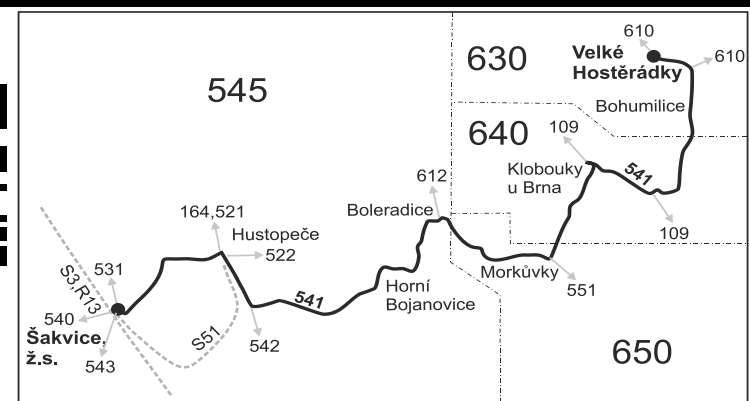

Vysvětlivky:

- ⇒ spoje navazující na linku 541
- (z) zastávka celodenně na znamení
- ⌘ spoj jede po jiné trase
- ♿ spoj s bezbariérově přístupným vozidlem
- ⌘ jede v pracovních dnech
- Ⓢ jede v sobotu
- † jede v neděli a ve státem uznávané svátky
- A pokračuje jako linka 543 do zastávky Šakvice, ObÚ
- **16** nejede 24.12.
- **27** jede také 14.4., 5.7., 28.9. a 17.11., nejede 15.4. a 18.11.
- **50** nejede od 23.12. do 2.1., 3.2., od 13.3. do 17.3., 13.4., od 3.7. do 1.9., 26.10. a 27.10.
- **56** nejede od 23.12. do 2.1. a od 3.7. do 1.9.

Šťastnou cestu s IDS JMK

Vzhledem ke stavebnímu stavu zastávek nelze garantovat bezbariérový nástup do a výstup z vozidla na všech zastávkách.