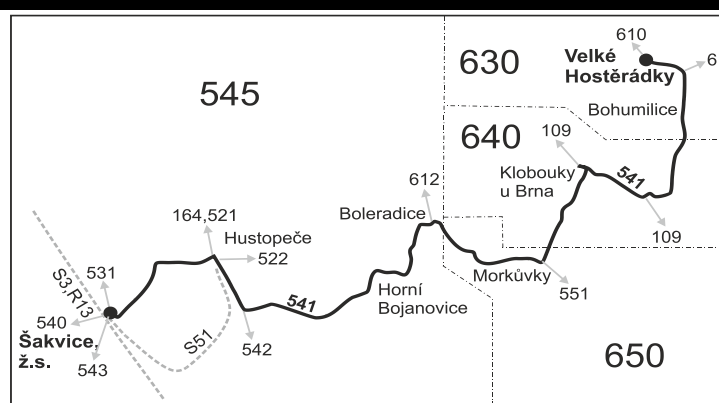

Vysvětlivky:

1. ⇒ spoje navazující na linku 541
   - (z) zastávka celodenně na znamení
   - }
   - ⊕ spoj jede po jiné trase
   - × spoj s bezbariérově přístupným vozidlem
   - × jede v pracovních dnech
   - ⊕ jede v sobotu
   - ⊕ jede v neděli a ve státem uznávané svátky
   - 16 nejede 24.12.
   - 50 nejede od 23.12. do 2.1., 3.2., od 13.3. do 17.3., 13.4., od 3.7. do 1.9., 26.10. a 27.10.
   - 56 nejede od 23.12. do 2.1. a od 3.7. do 1.9.
2. Vzhledem ke stavebnímu stavu zastávek nelze garantovat bezbariérový nástup do a výstup z vozidla na všech zastávkách.