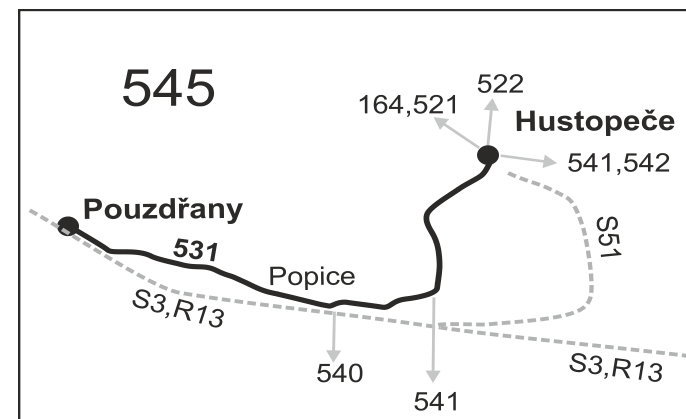

## Hustopeče - Pouzdřany

Integrovaný dopravní systém Jihomoravského kraje

Informace a podněty: 5 4317 4317, www.idsjmk.cz

Platí od 11.12.2016 do 9.12.2017

Linka 729531: Přepravu zajišťuje: BORS Břeclav a.s., Bratislavská 26,690 62 Břeclav

### PRACOVNÍ DNY

Číslo spoje:		37	1	3	39	5	9	11	13	
Úsek	Zóna	Zastávka	⌘51	⌘50	⌘50	⌘51	⌘50	⌘50	⌘50	
	545	Hustopeče, aut.nádr.	6:55	7:35	10:10	11:10	12:50	14:10	16:10	17:15
	545	Hustopeče, Nádražní	6:56	7:36	10:11	11:11	12:51	14:11	16:11	17:16
	545	Hustopeče, plnírna (z)	7:01	7:41	10:16	11:16	12:56	14:16	16:16	17:21
	545	Popice, rozc.1.0 (z)	7:03	7:43	10:18	11:18	12:58	14:18	16:18	17:23
	545	Popice	7:05	7:45	10:20	11:20	13:00	14:20	16:20	17:25
	545	Pouzďřany, škola	7:11	7:51	10:26	11:26	13:06	14:26	16:26	17:31
	545	Pouzďřany, ObÚ	7:13	7:53	10:28	11:28	13:08	14:28	16:28	17:33

### opačný směr

### Vysvětlivky:

(z) zastávka celodenně na znamení

⇒ spoje navazující na linku 531

⌘ jede v pracovních dnech

**50** nejede od 23.12. do 2.1., 3.2., od 13.3. do 17.3., 13.4., od 3.7. do 1.9., 26.10. a 27.10.