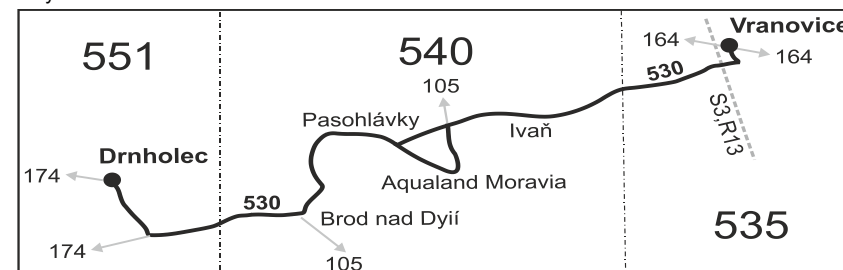

Vysvětlivky:

- ⇒ spoje navazující na linku 530
- (z) zastávka celodenně na znamení
- ⌘ spoj jede po jiné trase
- ♿ spoj s bezbariérově přístupným vozidlem
- ⌘ jede v pracovních dnech
- Ⓢ jede v sobotu
- † jede v neděli a ve státem uznávané svátky

16 nejede 24.12.

50 nejede od 23.12. do 2.1., 3.2., od 13.3. do 17.3., 13.4., od 3.7. do 1.9., 26.10. a 27.10.

Vzhledem ke stavebnímu stavu zastávek nelze garantovat bezbariérový nástup do a výstup z vozidla na všech zastávkách.

⌘ Pasohlávky, rozc.Ivaň - odjezd ze zastávky na vedlejší silnici III/39614 (zastávka u čerpací stanice na silnici do Pasohlávek)

⌘ Pasohlávky, rozc.Ivaň - odjezd ze zastávky na hlavní silnici I/52 (spoj jede přes zastávku Pasohlávky, Aqualand Moravia)

P ze zastávky Drnholec pokračuje dále jako linka 174 do zast. Nový Přerov

Šťastnou cestu s IDS JMK