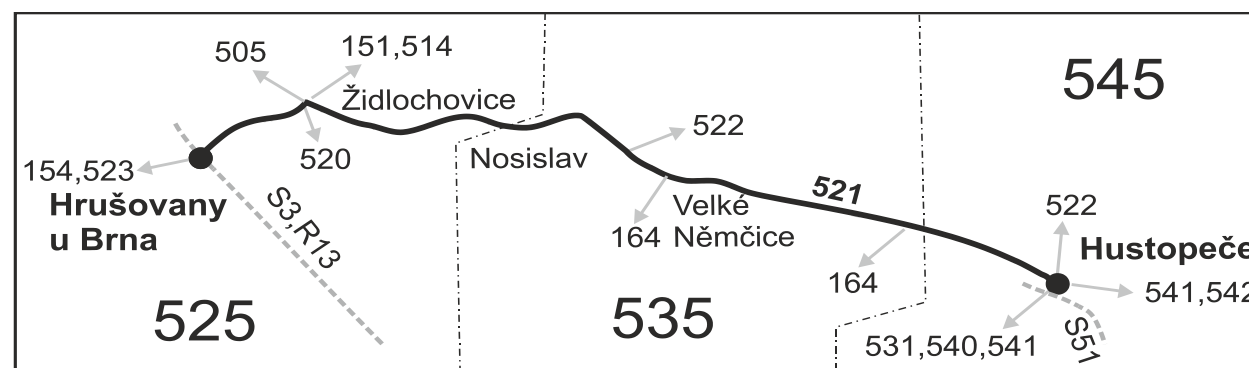

SOBOTA + NEDELE

Číslo spoje:			202	262	242	206
Úsek	Zóna	Zastávka	Ⓞ† ♿	Ⓞ†	Ⓞ†	Ⓞ† ♿
	545	Hustopeče, aut.nádr.	4:51	9:51	12:51	16:51
	545	Hustopeče, nemocnice	4:54	9:54	12:54	16:54
	545	Starovice, rozc.1.0 (z)	4:57	9:57	12:57	16:57
	535	Velké Němčice, Nová Ves (z)	4:59	9:59	12:59	16:59
	535	Velké Němčice, ZD	5:02	10:02	13:02	17:02
	535	Velké Němčice, Brněnská	5:04	10:04	13:04	17:04
	535	Velké Němčice, Boudky (z)	5:06	10:06	13:06	17:06
	535	Nosislav, Pod kopcem	5:07	10:07	13:07	17:07
	535	Nosislav, Městečko	5:08	10:08	13:08	17:08
	535	Nosislav, Kroužek	5:09	10:09	13:09	17:09
	525	Židlochovice, nábřeží (z)	5:13	10:13	13:13	17:13
	525	Židlochovice, aut.st.	5:15	10:15	13:15	17:15
		⇒ 505 Rajhrad, Brno		10:18		
	525	Hrušovany u Brna, ObÚ	5:19	10:19	13:19	17:19
	525	Hrušovany u Brna, žel.st.	5:20	10:20	13:20	17:20
		⇒ S3 Brno	5:28	10:28	13:28	17:28