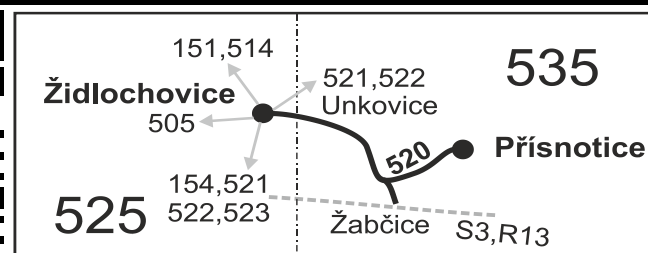

## Židlochovice - Žabčice - Přísnotice

Integrovaný dopravní systém Jihomoravského kraje

Informace a podněty: 5 4317 4317, www.idsjmk.cz

Platí od 11.12.2016 do 9.12.2017

Linka 729520: Přepravu zajišťuje: ADOSA a.s., Zastávecká 1030,665 01 Rosice

### Vysvětlivky:

- ⇒ spoje navazující na linku 520
- (z) zastávka celodenně na znamení
- ✕ jede v pracovních dnech
- Ⓢ jede v sobotu
- † jede v neděli a ve státem uznávané svátky
- 16** nejede 24.12.
- 50** nejede od 23.12. do 2.1., 3.2., od 13.3. do 17.3., 13.4., od 3.7. do 1.9., 26.10. a 27.10.
- 68** jede také 14.4., 5.7. a 17.11., nejede 15.4. a 18.11.
- 69** nejede 24.12., 14.4., 5.7., 28.10. a 17.11., jede také 15.4. a 18.11.