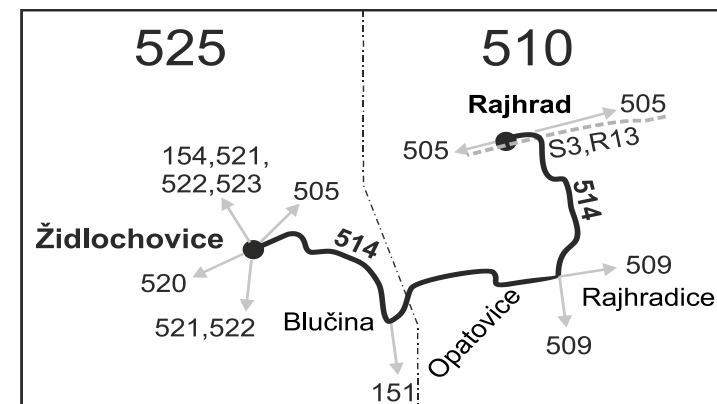

PRACOVNÍ DNY

Číslo spoje:		40	52
Usek	Zóna Zastávka	×	×
	525 Blučina, obch.stř.	21:09	22:09
	510 Opatovice	21:13	22:13
	510 Rajhradice, ObÚ	21:16	22:16
	510 Rajhradice, váha	21:18	22:18
	⇒ 509 Měnín	21:27	
	510 Rajhradice, Loučka	21:20	22:20
	510 Rajhrad, klášter (z)	21:22	22:22
	510 Rajhrad, Městečko	21:23	22:23
	510 Rajhrad, žel.st.	21:27	22:27
	⇒ S3 Žďár nad Sázavou	21:35	22:35
	⇒ 505 Brno		
	⇒ 505 Židlochovice		

SOBOTA + NEDELE

202	220	222	204	206	208	210	212	214	216	218
ⓈⓉⓂⓂⓂ	ⓈⓉ	ⓈⓉ	ⓈⓉ	ⓈⓉ	ⓈⓉ	ⓈⓉ	ⓈⓉ	ⓈⓉⓂⓂ	ⓈⓉⓂⓂ	ⓈⓉⓂⓂ
4:11	5:11	6:11	8:11	10:11	12:11	14:11	16:11	18:11	20:11	21:11
4:15	5:15	6:15	8:15	10:15	12:15	14:15	16:15	18:15	20:15	21:15
4:18	5:18	6:18	8:18	10:18	12:18	14:18	16:18	18:18	20:18	21:18
}	}	}	}	}	}	}	}	}	}	}
4:20	5:20	6:20	8:20	10:20	12:20	14:20	16:20	18:20	20:20	21:20
4:22	5:22	6:22	8:22	10:22	12:22	14:22	16:22	18:22	20:22	21:22
4:23	5:23	6:23	8:23	10:23	12:23	14:23	16:23	18:23	20:23	21:23
4:27	5:27	6:27	8:27	10:27	12:27	14:27	16:27	18:27	20:27	21:27
4:35	5:35	6:35	8:35	10:35	12:35	14:35	16:35	18:35	20:35	21:35
		6:28	8:28	10:28	12:28	14:28	16:28	18:28	20:28	
		6:30	8:30	10:30	12:30	14:30	16:30	18:30	20:30	

Vysvětlivky:

- ⇒ spoje navazující na linku 514
- (z) zastávka celodenně na znamení
- }

- 12 nejede 24.12., 25.12. a 31.12.
- 13 nejede 25.12., 26.12. a 1.1.
- 16 nejede 24.12.
- 50 nejede od 23.12. do 2.1., 3.2., od 13.3. do 17.3., 13.4., od 3.7. do 1.9., 26.10. a 27.10.
- 51 jede od 23.12. do 2.1., 3.2., od 13.3. do 17.3., 13.4., od 3.7. do 1.9., 26.10. a 27.10.
- 56 nejede od 23.12. do 2.1. a od 3.7. do 1.9.
- 84 jede také 13.4., 4.7., 27.9. a 16.11., nejede 14.4. a 17.11.