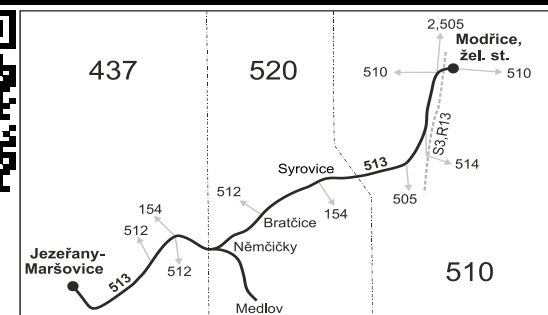

513

Modřice - Němčičky - Jezeřany-Maršovice

Integrovaný dopravní systém Jihomoravského kraje

Informace a podněty: 5 4317 4317, www.idsjmk.cz

Platí od 11.12.2016 do 9.12.2017

Linka 729513: Přepravu zajišťuje: ADOSA a.s., Zastávka 1030,665 01 Rosice

Vysvětlivky:

- ⇒ spoje navazující na linku 513
- (o) zastávka od 20 do 5 hodin na znamení
- (z) zastávka celodenně na znamení
- }
- × jede v pracovních dnech
- ⊕ jede v sobotu
- † jede v neděli a ve státem uznávané svátky
- 10** nejede 24.12. a 31.12.
- 16** nejede 24.12.