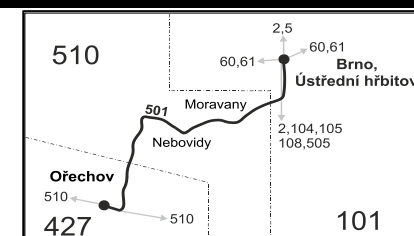

Vysvětlivky:

- ⇒ spoje navazující na linku 501
- (z) zastávka celodenně na znamení
- (o) zastávka od 20 do 5 hodin na znamení
- ♣ spoj s bezbariérově přístupným vozidlem
- × jede v pracovních dnech
- ⊕ jede v sobotu
- † jede v neděli a ve státem uznávané svátky
- 10 nejede 24.12. a 31.12.
- 11 nejede 25.12. a 1.1.

- 16 nejede 24.12.
- 56 nejede od 23.12. do 2.1. a od 3.7. do 1.9.
- 57 jede od 23.12. do 2.1. a od 3.7. do 1.9.

Šťastnou cestu s IDS JMK

V pracovních dnech od 23.12. do 2.1., 3.2., od 13.3. do 17.3., 13.4., od 3.7. do 1.9., 29.9., 26.10. a 27.10. se může lišit čas odjezdu návazného spoje na lince 2.