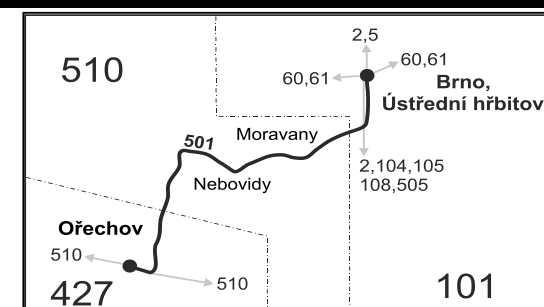

Vysvětlivky:

- ⇒ spoje navazující na linku 501
- (o) zastávka od 20 do 5 hodin na znamení
- (z) zastávka celodenně na znamení
- ♣ spoj s bezbariérově přístupným vozidlem
- × jede v pracovních dnech
- ⊕ jede v sobotu
- † jede v neděli a ve státem uznávané svátky
- 10 nejede 24.12. a 31.12.
- 11 nejede 25.12. a 1.1.
- 16 nejede 24.12.
- 56 nejede od 23.12. do 2.1. a od 3.7. do 1.9.
- 57 jede od 23.12. do 2.1. a od 3.7. do 1.9.

N úsekovou jízdenku nelze vydat

V spoj vyčká v zastávce Brno, Ořechovská příjezdu linky N96 od nočního spojení u hlavního nádraží

Šťastnou cestu s IDS JMK

Vzhledem ke stavebnímu stavu zastávek nelze garantovat bezbariérový nástup do a výstup z vozidla na všech zastávkách.