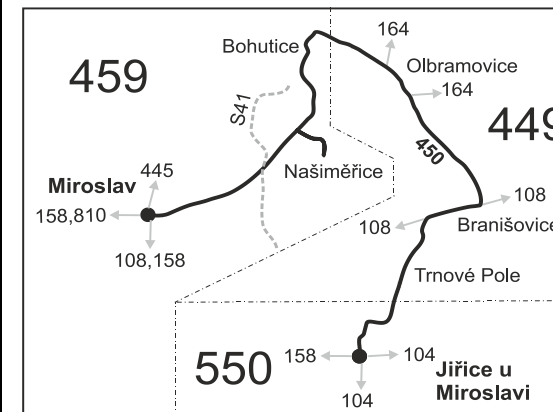

Číslo spoje:		2	22	24	4	6	8	10	12	42	
Úsek	Zóna	Zastávka	⊗ ♿	⊗ ♿	⊗ ♿	⊗ ♿	⊗ ♿	⊗ ♿	⊗ ♿	⊗ ♿	
550	Jiřice u Miroslavi		4:36	5:36	6:36	10:01	12:01	13:01	14:01	15:31	17:31
449	Trnové Pole		4:40	5:40	6:40	10:05	12:05	13:05	14:05	15:35	17:35
449	Branišovice, st.silnice	přij.	4:43	5:43	6:43	10:08	12:08	13:08	14:08	15:38	17:38
	⇒ 108 Brno		4:47	5:47	6:47					15:47	17:47
	⇒ 108 Znojmo		4:48								
449	Branišovice, st.silnice	odj.	4:49	5:43	6:49	10:10	12:10	13:10	14:10	15:50	17:50
449	Branišovice, Kanada		}	}	6:52	}	}	}	}	}	}
449	Branišovice, pošta		4:51	5:45	6:55	10:12	12:12	13:12	14:12	15:52	17:52
449	Olbramovice, rest.		4:56	5:50	7:00	10:17	12:17	13:17	14:17	15:57	17:57
	⇒ 164 Pohořelice		5:00	5:51				13:26		16:08	18:06
449	Olbramovice, prodejna	přij.	4:58	5:52	7:02	10:19	12:19	13:19	14:19	15:59	17:59
	⇒ 164 Moravský Krumlov			5:52	7:06	10:27	12:27		14:36	16:06	18:06
449	Olbramovice, prodejna	odj.	4:58	5:55	7:06	10:28	12:28	13:28	14:28	16:08	18:08
459	Bohutice		5:03	6:00	7:11	10:33	12:33	13:33	14:33	16:13	18:13
459	Našiměřice		5:08	6:05	7:16	10:38	12:38	13:38	14:38	16:18	18:18
459	Našiměřice, žel.st. (z)		5:11	6:08	7:19	10:41	12:41	13:39	14:39	16:19	18:21
459	Miroslav, aut.st.		5:18	6:15	7:26	10:48	12:48	13:44	14:44	16:24	18:28

SOBOTA + NEDĚLE

102	104	106
⊗† ♿	⊗† ♿	⊗† ♿
6:36	10:01	14:01
6:40	10:05	14:05
6:43	10:08	14:08
6:47		
6:49	10:10	14:10
}	}	}
6:51	10:12	14:12
6:56	10:17	14:17
		14:26
6:58	10:19	14:19
6:58	10:28	14:28
7:03	10:33	14:33
7:08	10:38	14:38
7:11	10:41	14:41
7:18	10:48	14:48

Vysvětlivky:

- ⇒ spoje navazující na linku 450
- (z) zastávka celodenně na znamení
- }
- ♿ spoj s bezbariérově přístupným vozidlem

- ⊗ jede v pracovních dnech
- ⊗† jede v sobotu
- † jede v neděli a ve státem uznávané svátky

Vzhledem ke stavebnímu stavu zastávek nelze garantovat bezbariérový nástup do a výstup z vozidla na všech zastávkách.

Šťastnou cestu s IDS JMK

Vybrané spoje linky 450 jsou zajišťovány malým autobusem. Skupiny více než 20 cestujících je třeba nahlásit nejpozději 5 pracovních dní předem na tel.: 5 4317 4317 - volba 1, nebo na e-mail: info@kordis-jmk.cz. Děkujeme.