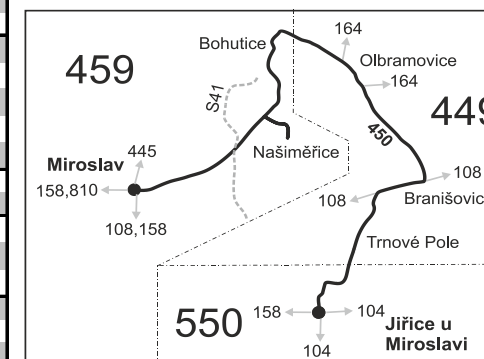

PRACOVNÍ DNY												SOBOTA + NEDĚLE		
Úsek	Číslo spoje:	1	3	5	7	9	11	13	21	41	15	101	103	105
Zóna	Zastávka	⊗	⊗	⊗	⊗	⊗	⊗	⊗	⊗	⊗	⊗	⊗†	⊗†	⊗†16
		♿	♿	♿	♿	♿	♿	♿	♿	♿	♿	♿	♿	♿
459	Mirotlav, aut.st.	5:30	6:39	9:10	11:10	12:10	13:10	14:46	15:46	16:46	18:46	9:10	13:10	17:10
	459 Nařiměřice, řel.st. (z)	5:37	6:44	9:17	11:17	12:17	13:17	14:53	15:53	16:53	18:53	9:17	13:17	17:17
	459 Nařiměřice	5:40	}	9:20	11:20	12:20	13:20	14:56	15:56	16:56	18:56	9:20	13:20	17:20
	459 Bohutice	5:45	6:49	9:25	11:25	12:25	13:25	15:01	16:01	17:01	19:01	9:25	13:25	17:25
	449 Olbramovice, prodejna přij.	5:50	6:54	9:30	11:30	12:30	13:30	15:06	16:06	17:06	19:06	9:30	13:30	17:30
	⇒ 164 Pohořelice		6:54					15:06	16:06	17:06				
	⇒ 164 Moravský Krumlov	5:52	7:06					15:06	16:06	17:06				
	449 Olbramovice, prodejna odj.	5:52	6:54	9:36	11:36	12:36	13:36	15:09	16:09	17:09	19:09	9:33	13:33	17:33
	449 Olbramovice, rest.	5:54	6:56	9:38	11:38	12:38	13:38	15:11	16:11	17:11	19:11	9:35	13:35	17:35
	449 Braniřovice, pořta	5:59	7:01	9:43	11:43	12:43	13:43	15:16	16:16	17:16	19:16	9:40	13:40	17:40
449 Braniřovice, Kanada	}	}	}	}	}	}	}	}	}	}	}	}	}	
449 Braniřovice, st.silnice přij.	6:01	7:03	9:45	11:45	12:45	13:45	15:18	16:18	17:18	19:18	9:42	13:42	17:42	
⇒ 108 Brno	6:17	7:17	9:47	11:47	12:47	13:47		16:32			9:47	13:47	17:47	
⇒ 108 Znojmo	6:03	7:03	10:03	12:03	13:03	14:03	15:33	16:33	17:33	19:33	10:03	14:03	18:03	
449 Braniřovice, st.silnice odj.	6:01	7:08	9:49	11:49	12:49	13:49	15:18	16:18	17:18	19:18	9:49	13:49	17:49	
449 Trnové Pole	6:04	7:11	9:52	11:52	12:52	13:52	15:21	16:21	17:21	19:21	9:52	13:52	17:52	
550 Jiřice u Miroslavi	6:07	7:15	9:56	11:56	12:56	13:56	15:25	16:25	17:25	19:25	9:56	13:56	17:56	
⇒ 104 Brno	6:17	7:15							17:32	19:32				
⇒ 158 Břeřany	6:07													
⇒ 158 Horní Dunajovice	6:17	7:16	9:57	11:57		13:57					9:57	14:02	18:02	

Vysvětlivky:

- ⇒ spoje navazující na linku 450
- (z) zastávka celodenně na znamení
- }
- ♿ spoj s bezbariérově přístupným vozidlem
- ⊗ jede v pracovních dnech

- ⊗ jede v sobotu
- † jede v neděli a ve státem uznávané svátky

16 nejede 24.12.

- M Vzhledem ke stavebnímu stavu zastávek nelze garantovat bezbariérový nástup do a výstup z vozidla na všech zastávkách.
- M ze zastávky Jiřice u Miroslavi pokračuje dále jako linka 158 do zast. Miroslav, aut. st.

Šťastnou cestu s IDS JMK

Vybrané spoje linky 450 jsou zajiřtovány malým autobusem. Skupiny více než 20 cestujících je třeba nahlásit nejpozději 5 pracovních dní předem na tel.: 5 4317 4317 - volba 1, nebo na e-mail: info@kordis-jmk.cz. Děkujeme.