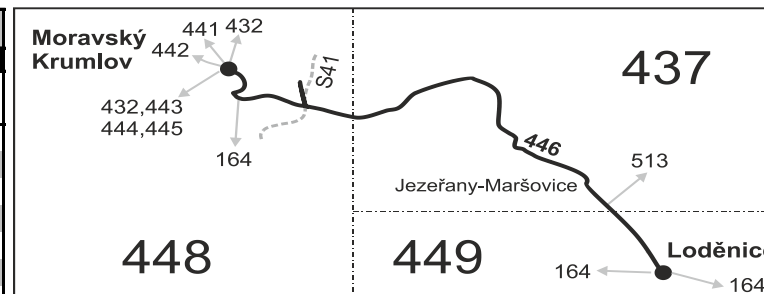

Šťastnou cestu s IDS JMK

446

Loděnice - Moravský Krumlov

Integrovaný dopravní systém Jihomoravského kraje

Informace a podněty: 5 4317 4317, www.idsjmk.cz

Platí od 11.12.2016 do 9.12.2017

Linka 729446: Přepravu zajišťuje: ČSAD Hodonín a.s., Brněnská ul. 48, 695 39 Hodonín (spoje 2 až 14, 20, 22)

Linka 728446: Přepravu zajišťuje: BORS Břeclav a.s., Bratislavská 26, 690 62 Břeclav (spoje 42, 62)

PRACOVNÍ DNY

Číslo spoje:		2	20	4	12	6	8	42	14	10	62	22	
Úsek	Zóna	Zastávka	♣	♣	♣	♣50	♣	♣50	♣50	♣	♣	♣	
	449	Loděnice, škola			6:59	7:09		12:47	13:57	15:19		22:54	
	449	Loděnice, ObÚ	4:40	5:20	7:00	7:10	10:25	12:48	13:58	15:20	16:00	19:00	22:55
	437	Jezeřany-Maršovice, Jezeřany	4:44	5:24	7:04	7:14	10:29	12:52	14:02	15:24	16:04	19:04	22:59
	437	Jezeřany-Maršovice, škola	4:46	5:26	7:06	7:16	10:31	12:54	14:04	15:26	16:06	19:06	23:01
	437	Jezeřany-Maršovice, točna	4:47	5:27	7:07	7:17	10:32	12:55	14:05	15:27	16:07	19:07	23:02
	448	Moravský Krumlov, Stavení	4:53		7:13		10:38				16:13		
	448	Moravský Krumlov, hájenka	4:55		7:15		10:40				16:15		
	448	Moravský Krumlov, Retex	4:59		7:19		10:44				16:19		
	448	Moravský Krumlov, stezka	5:02		7:22		10:47				16:22		
	448	Moravský Krumlov, Václavská	5:03		7:23		10:48				16:23		
	448	Moravský Krumlov, Kavalírka	5:04		7:24		10:49				16:24		
	448	Moravský Krumlov, aut.nádr.	5:05		7:25		10:50				16:25		
		⇒ 441 Jamolice	5:15		50 7:30		10:50						
		⇒ 444 Višňové					10:55			16:30			
		⇒ 445 Miroslav	5:07										