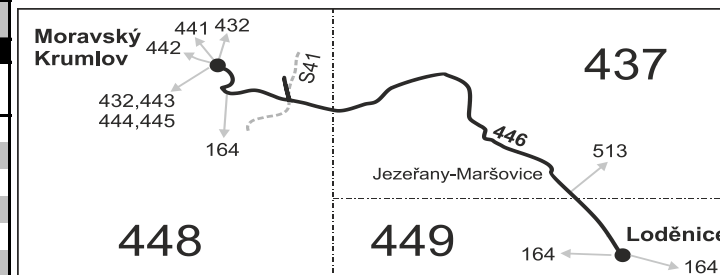

446

Moravský Krumlov - Loděnice

Integrovaný dopravní systém Jihomoravského kraje

Informace a podněty: 5 4317 4317, www.idsjmk.cz

Platí od 11.12.2016 do 9.12.2017

Linka 729446: Přepravu zajišťuje: ČSAD Hodonín a.s., Brněnská ul. 48, 695 39 Hodonín (spoje 1 až 15, 21, 23)

Linka 728446: Přepravu zajišťuje: BORS Břeclav a.s., Bratislavská 26, 690 62 Břeclav (spoje 41, 61)

PRACOVNÍ DNY

Číslo spoje:		21	23	1	13	3	5	7	41	9	15	11	61
Úsek	Zóna	Zastávka	♣	♣	♣	♣50	♣	♣	♣50	♣50	♣	♣	♣
	448 Moravský Krumlov, aut.nádr.			6:23		9:03	12:16			14:46		16:46	
	448 Moravský Krumlov, Kavalírka			6:24		9:04	12:17			14:47		16:47	
	448 Moravský Krumlov, Václavská			6:26		9:06	12:19			14:49		16:49	
	448 Moravský Krumlov, stezka			6:27		9:07	12:20			14:50		16:50	
	448 Moravský Krumlov, Retex			6:30		9:10	12:23			14:53		16:53	
	448 Moravský Krumlov, hájenka			6:34		9:14	12:27			14:57		16:57	
	448 Moravský Krumlov, Stavení			6:36		9:16	12:29			14:59		16:59	
	437 Jezeřany-Maršovice, točna	4:57	5:47	6:42	7:22	9:22	12:35	12:55	14:05	15:05	15:45	17:05	20:15
	437 Jezeřany-Maršovice, škola	4:58	5:48	6:43	7:23	9:23	12:36	12:56	14:06	15:06	15:46	17:06	20:16
	437 Jezeřany-Maršovice, Jezeřany	5:00	5:50	6:45	7:25	9:25	12:38	12:58	14:08	15:08	15:48	17:08	20:18
	449 Loděnice, ObÚ	5:04	5:54	6:49	7:29	9:29	12:42	13:02	14:12	15:12	15:52	17:12	20:22
	⇒ 164 Pohořelice	5:08	5:59	6:49	7:34				14:14	15:16	15:56	17:16	20:24
	⇒ 164 Mor. Krumlov		5:57		7:42			13:06	14:26		15:56		20:22
	449 Loděnice, škola			6:50	7:30		12:43	13:03					
	⇒ 164 Pohořelice				7:30								