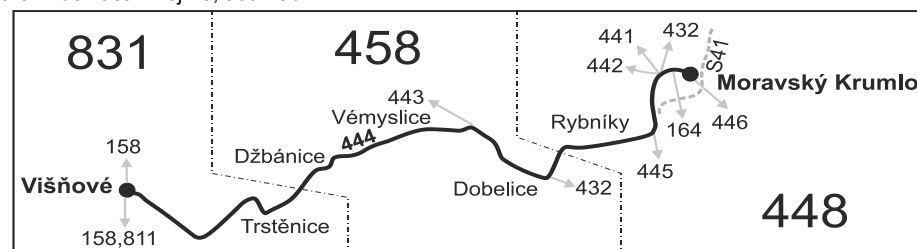

Vysvětlivky:

- ⇒ spoje navazující na linku 444
- (z) zastávka celodenně na znamení
- }

- ⊕ jede v sobotu
- † jede v neděli a ve státem uznávané svátky
- Vzhledem ke stavebnímu stavu zastávek nelze garantovat bezbariérový nástup do a výstup z vozidla na všech zastávkách.
- Z ze zastávky Trstěnice pokračuje dále jako linka 811 do zast. Znojmo, aut. nádr.

Šťastnou cestu s IDS JMK