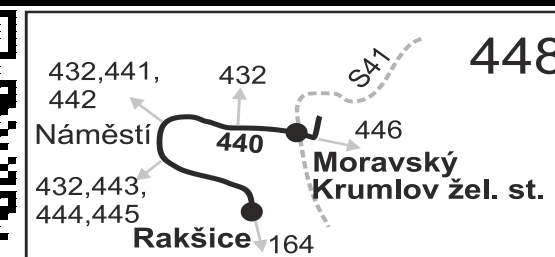

440

Moravský Krumlov: Železniční stanice - Náměstí - Rakšice

Integrovaný dopravní systém Jihomoravského kraje

Informace a podněty: 5 4317 4317, www.idsjmk.cz

Platí od 11.12.2016 do 9.12.2017

Linka 729440: Přepravu zajišťuje: Znojemská dopravní společnost - PSOTA, s.r.o., Dobšická 3697/6, 669 02 Znojmo

Vysvětlivky:

- ⇒ spoje navazující na linku 440
- (z) zastávka celodenně na znamení
- ⌋ spoj jede po jiné trase
- ✕ jede v pracovních dnech
- Ⓜ jede v pátek
- Ⓜ jede v sobotu
- † jede v neděli a ve státem uznávané svátky

Šťastnou cestu s IDS JMK

440

Moravský Krumlov: Rakšice - Náměstí - Železniční stanice

Integrovaný dopravní systém Jihomoravského kraje

Informace a podněty: 5 4317 4317, www.idsjmk.cz

Platí od 11.12.2016 do 9.12.2017