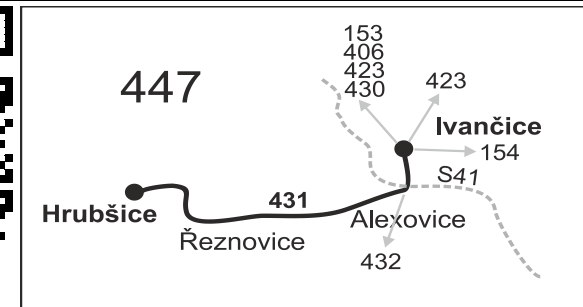

431

Ivančice: Náměstí - Alexovice - Hrubšice

Integrovaný dopravní systém Jihomoravského kraje

Informace a podněty: 5 4317 4317, www.idsjmk.cz

Platí od 18.4.2017 do 9.12.2017

Linka 729431: Přepravu zajišťuje: ADOSA a.s., Zastávka 1030,665 01 Rosice

PRACOVNÍ DNY

Číslo spoje:		41	3	5	7	33	9	31	13	15	17	19	25	27	29	35	51	37
Usek	Zóna Zastávka	×	×	×	×56	×57	×	×	×	×	×	×	×	×	×	×	×	×
	447 Ivančice, nám.											13:35						
	447 Ivančice, škola											13:40						
	447 Ivančice, nám. příj.											13:43						
	447 Ivančice, nám. odj.	5:00	5:30	6:00	6:30	6:40	7:00	7:35	8:45	10:45	12:45	13:45	14:45	15:45	16:45	17:45	19:45	23:10
	447 Ivančice, žel.st.	5:01	5:31	6:01	6:31	6:41	7:01	7:36	8:46	10:46	12:46	13:46	14:46	15:46	16:46	17:46	19:46	23:11
	447 Ivančice, Němčice, sokolovna	5:02	5:32	6:02	6:32	6:42	7:02	7:37	8:47	10:47	12:47	13:47	14:47	15:47	16:47	17:47	19:47	23:12
	447 Ivančice, Alexovice	5:03	5:33	6:03	6:33	6:43	7:03	7:38	8:48	10:48	12:48	13:48	14:48	15:48	16:48	17:48	19:48	23:13
	447 Ivančice, Alexovice, transformátor	5:04	5:34	6:04	6:34	6:44	7:04	7:39	8:49	10:49	12:49	13:49	14:49	15:49	16:49	17:49	19:49	23:14
	447 Ivančice, Řeznovice	5:07	5:37	6:07	6:37	6:47	7:07	7:42	8:52	10:52	12:52	13:52	14:52	15:52	16:52	17:52	19:52	23:17
	447 Ivančice, Řeznovice, Jednota	5:08	5:38	6:08	6:38	6:48	7:08	7:43	8:53	10:53	12:53	13:53	14:53	15:53	16:53	17:53	19:53	23:18
	447 Ivančice, Hrubšice	5:12	5:42	6:12	6:42	6:52	7:12	7:47	8:57	10:57	12:57	13:57	14:57	15:57	16:57	17:57	19:57	23:22

Vysvětlivky:

- × jede v pracovních dnech
- 56 nejede od 3.7. do 1.9.
- 57 jede od 3.7. do 1.9.

431

Ivančice: Hrubšice - Alexovice - Náměstí

Integrovaný dopravní systém Jihomoravského kraje

Informace a podněty: 5 4317 4317, www.idsjmk.cz