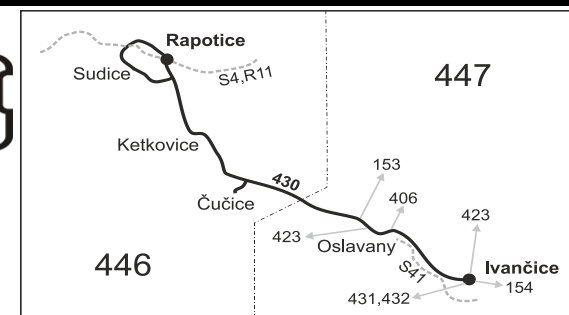

VÝLUKA!

Ve dnech od 5. 5. do 2. 6. 2017 bude v souvislosti s postupem prací na železniční trati Zastávka u Brna - Náměšť nad Oslavou docházet k silničním uzavírkám v místech železničních přejezdů v Rapoticích a Sudicích. V těchto dnech budou pro linku 430 platit zvláštní jízdní řády.

Věnujte prosím zvýšenou pozornost informacím na zastávkách a na webu www.idsjmk.cz
Děkujeme za pochopení.

Vysvětlivky:

- ⇒ spoje navazující na linku 430
- (z) zastávka celodenně na znamení
- }
- ✕ jede v pracovních dnech
- Ⓢ jede v sobotu
- † jede v neděli a ve státem uznávané svátky
- Ⓢ0 jede od 27.3. do 30.6.

Šťastnou cestu s IDS JMK