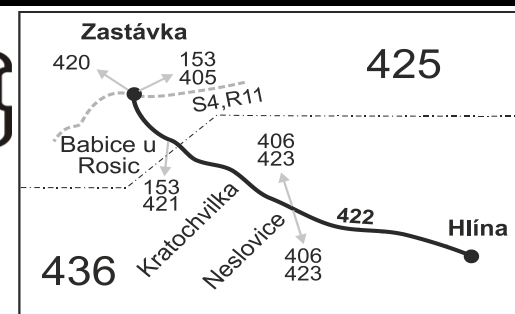

Vysvětlivky:

- ⇒ spoje navazující na linku 422
- (z) zastávka celodenně na znamení
- ✕ jede v pracovních dnech
- Ⓢ jede v sobotu
- † jede v neděli a ve státem uznávané svátky
- 16 nejede 24.12.
- 50 nejede od 23.12. do 2.1., 3.2., od 13.3. do 17.3., 13.4., od 3.7. do 1.9., 26.10. a 27.10.
- 56 nejede od 23.12. do 2.1. a od 3.7. do 1.9.
- 57 jede od 23.12. do 2.1. a od 3.7. do 1.9.
- 67 jede také 17.4., 1.5., 8.5., 6.7., 28.10. a 17.11.