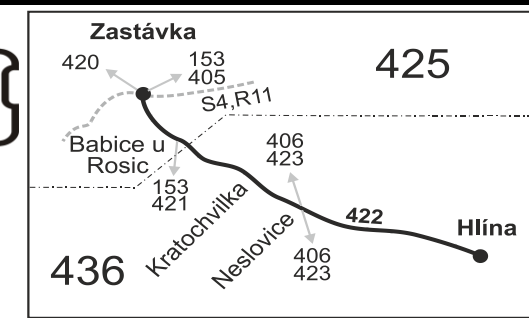

Vysvětlivky:

- ⇒ spoje navazující na linku 422
- (z) zastávka celodenně na znamení
- ✕ jede v pracovních dnech
- Ⓢ jede v sobotu
- † jede v neděli a ve státem uznávané svátky
- **16** nejede 24.12.
- **56** nejede od 23.12. do 2.1. a od 3.7. do 1.9.
- **57** jede od 23.12. do 2.1. a od 3.7. do 1.9.

Vzhledem ke stavebnímu stavu zastávek nelze garantovat bezbariérový nástup do a výstup z vozidla na všech zastávkách.