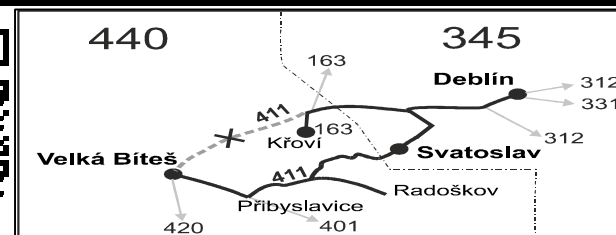

Vysvětlivky:

- ⇒ spoje navazující na linku 411
- (z) zastávka celodenně na znamení
- }
- ⊕ spoj s bezbariérově přístupným vozidlem
- ✕ jede v pracovních dnech
- ⊕ jede v sobotu
- † jede v neděli a ve státem uznávané svátky
- 52 nejede 13.4.

Šťastnou cestu s IDS JMK

POZOR! V souvislosti s výlukou jede spoj č. 69 odklonem přes Přibyslavice (neobsluhuje Pánov a Křoví).