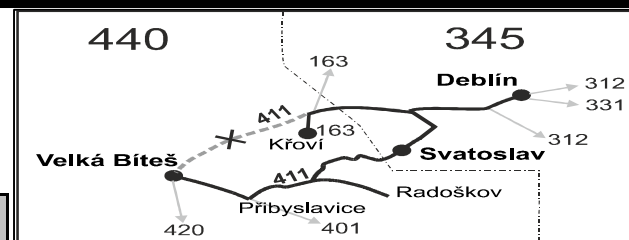

Vysvětlivky:

- ⇒ spoje navazující na linku 411
- (z) zastávka celodenně na znamení
- }

POZOR! V souvislosti s výlukou jede spoj č. 50 odklonem přes Přibyslavice (neobsluhuje Křoví a Pánov).