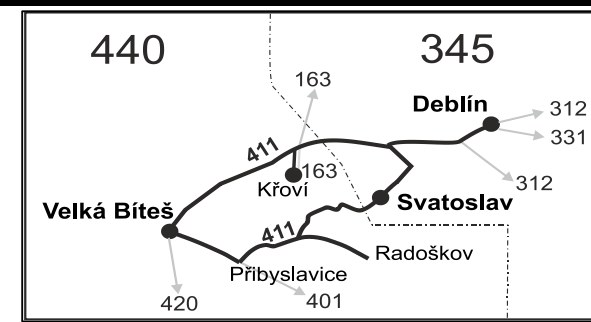

Vysvětlivky:

- ⇒ spoje navazující na linku 411
- (z) zastávka celodenně na znamení
- }
- ⊕ spoj s bezbariérově přístupným vozidlem
- × jede v pracovních dnech
- ⊕ jede v sobotu
- † jede v neděli a ve státem uznávané svátky
- 10 nejede 24.12. a 31.12.
- 16 nejede 24.12.
- 52 nejede od 23.12. do 2.1., 3.2., od 20.2. do 24.2., 13.4., od 3.7. do 1.9., 26.10. a 27.10.
- 56 nejede od 23.12. do 2.1. a od 3.7. do 1.9.
- 57 jede od 23.12. do 2.1. a od 3.7. do 1.9.

Šťastnou cestu s IDS JMK

Vzhledem ke stavebnímu stavu zastávek nelze garantovat bezbariérový nástup do a výstup z vozidla na všech zastávkách.