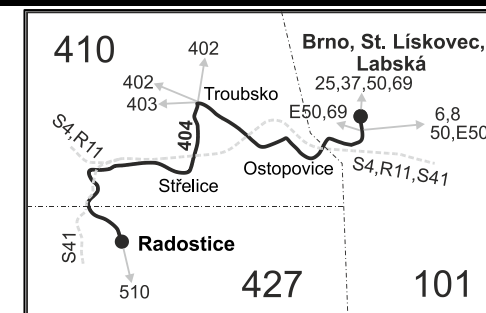

Vysvětlivky:

1. ⇒ spoje navazující na linku 404
   - (z) zastávka celodenně na znamení
   - (o) zastávka od 20 do 5 hodin na znamení
   - ♠ spoj s bezbariérově přístupným vozidlem
   - ⌘ jede v pracovních dnech
   - Ⓢ jede v sobotu
   - † jede v neděli a ve státem uznávané svátky
   - 16 nejede 24.12.
   - 56 nejede od 23.12. do 2.1. a od 3.7. do 1.9.
   - ♠ odjezd ze zastávky linky 402 u školky (autobus přijíždí od Veselky)
   - P ze zastávky Radostice, sokolovna pokračuje jako linka 510 do Modřic
2. Vzhledem ke stavebnímu stavu zastávek nelze garantovat bezbariérový nástup do a výstup z vozidla na všech zastávkách.

Šťastnou cestu s IDS JMK