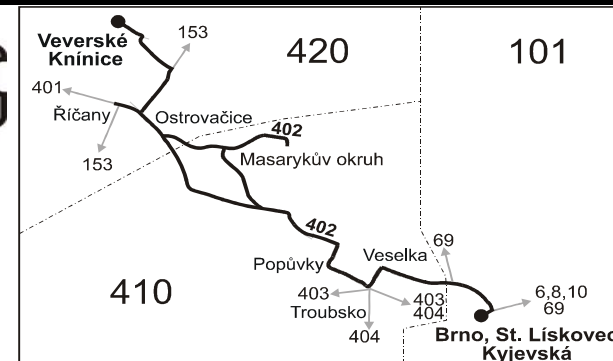

Vysvětlivky:

- ⇒ spoje navazující na linku 402
- (z) zastávka celodenně na znamení
- (o) zastávka od 20 do 5 hodin na znamení
- × jede v pracovních dnech
- ⊕ jede v sobotu
- † jede v neděli a ve státem uznávané svátky
- 17 jede také 31.12.
- 56 nejede od 23.12. do 31.12. a od 1.7. do 31.8.
- 70 nejede 24.12., jede také 31.12.

Šťastnou cestu s IDS JMK