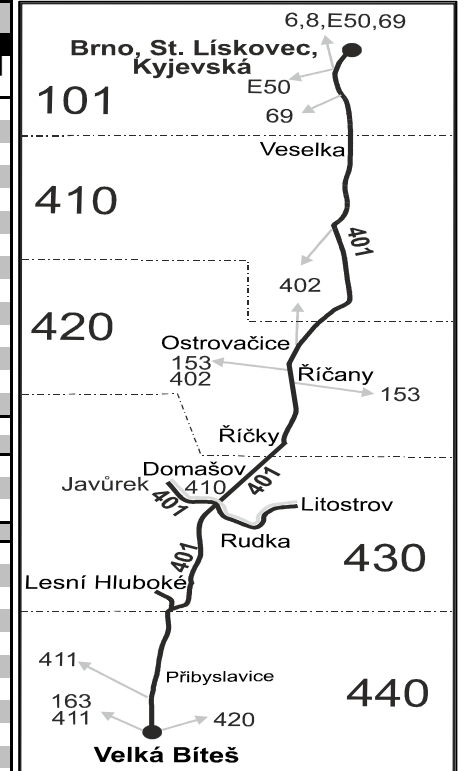

Vysvětlivky:

- ⇒ spoje navazující na linku 401
- (z) zastávka celodenně na znamení
- } spoj jede po jiné trase
- ♿ spoj s bezbariérově přístupným vozidlem
- ⊗ jede v pracovních dnech
- ⊕ jede v sobotu
- † jede v neděli a ve státně uznávané svátky
- 10 nejede 24.12. a 31.12.
- 16 nejede 24.12.
- 28 nejede 24.12., 25.12., 14.4., 16.4., 30.4., 7.5., 5.7., 28.10. a 17.11.
- 56 nejede od 23.12. do 2.1. a od 3.7. do 1.9.
- 57 jede od 23.12. do 2.1. a od 3.7. do 1.9.