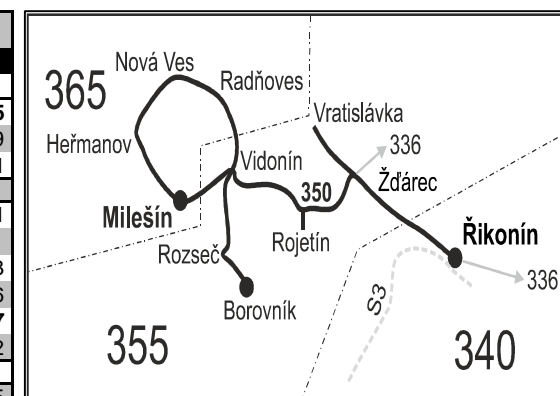

350

Říkonín - Borovník - Milešín

Integrovaný dopravní systém Jihomoravského kraje

Informace a podněty: 5 4317 4317, www.ids.jmk.cz

Platí od 1.4.2017 do 30.6.2017

Linka 728350: Přepravu zajišťuje: BDS-BUS, s.r.o., Vlkovská 334, 595 01 Velká Bíteš

Vysvětlivky:

- ⇒ spoje navazující na linku 350
- }
- ✕ jede v pracovních dnech
- Ⓢ jede v sobotu
- † jede v neděli a ve státem uznávané svátky

Šťastnou cestu s IDS JMK

350

Milešín - Borovník - Říkonín

Integrovaný dopravní systém Jihomoravského kraje

Vysvětlivky:

- ⇒ spoje navazující na linku 350
- }
- ✕ jede v pracovních dnech
- Ⓢ jede v sobotu
- † jede v neděli a ve státem uznávané svátky
- P ze zastávky Žďárec, nám. pokračuje jako linka 336 do Tišnova, žel. st.