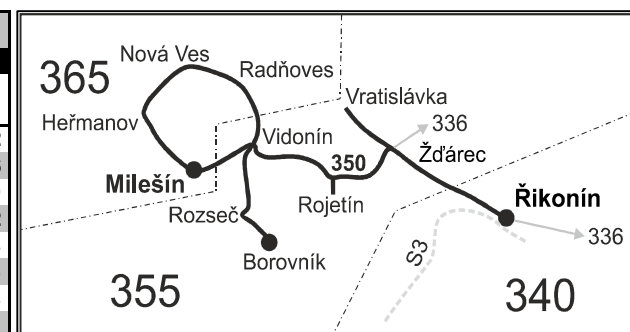

Vysvětlivky:

- ⇒ spoje navazující na linku 350
- }
- ✕ jede v pracovních dnech
- Ⓢ jede v sobotu
- † jede v neděli a ve státem uznávané svátky

Šťastnou cestu s IDS JMK

350

Milešín - Borovník - Říkonín

Integrovaný dopravní systém Jihomoravského kraje

Vysvětlivky:

- ⇒ spoje navazující na linku 350
- }
- ✕ jede v pracovních dnech
- Ⓢ jede v sobotu
- † jede v neděli a ve státem uznávané svátky
- P ze zastávky Žďárec, nám. pokračuje jako linka 336 do Tišnova, žel. st.