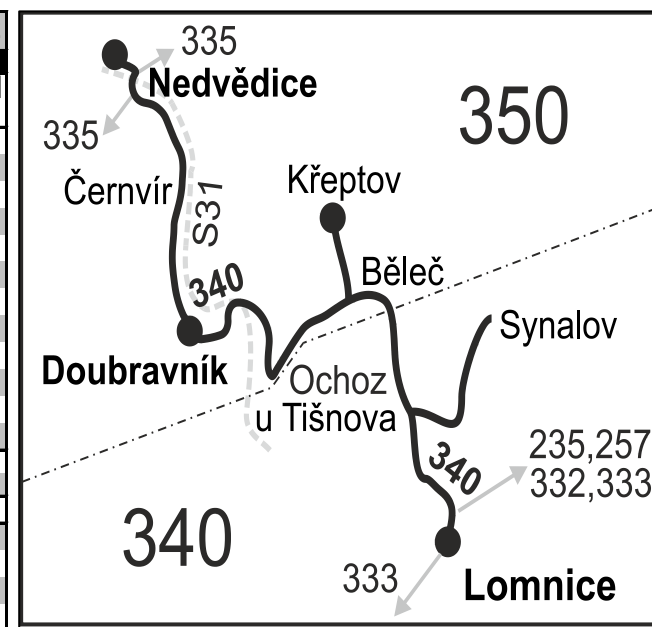

## Lomnice - Běleč - Doubravník - Nedvědice

Integrovaný dopravní systém Jihomoravského kraje

Informace a podněty: 5 4317 4317, www.idsjmk.cz

Platí od 11.12.2016 do 9.12.2017

Linka 729340: Přepravu zajišťuje: ČSAD Tišnov, spol. s r.o., Červený Mlýn 1538,666 01 Tišnov

### Vysvětlivky:

- ⇒ spoje navazující na linku 340
- (z) zastávka celodenně na znamení
- }

340

Nedvědice - Doubravník - Běleč - Lomnice

Integrovaný dopravní systém Jihomoravského kraje

Informace a podněty: 5 4317 4317, www.idsjmk.cz