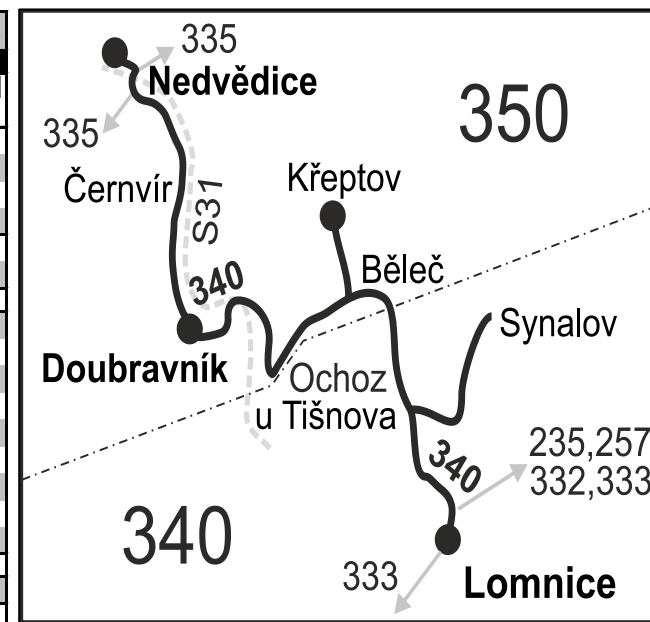

### Vysvětlivky:

- ⇒ spoje navazující na linku 340
- (z) zastávka celodenně na znamení
- }

340

Nedvědice - Doubravník - Běleč - Lomnice

Integrovaný dopravní systém Jihomoravského kraje

Informace a podněty: 5 4317 4317, www.idsjmk.cz

## Vysvětlivky:

- ⇒ spoje navazující na linku 340
- (z) zastávka celodenně na znamení
- }
- ⊗ jede v pracovních dnech
- ⊕ jede v sobotu
- † jede v neděli a ve státem uznávané svátky
- 16 nejede 24.12.
- 29 nejede od 27.12. do 30.12.
- 50 nejede od 23.12. do 2.1., 3.2., od 13.3. do 17.3., 13.4., od 3.7. do 1.9., 26.10. a 27.10.
- 51 jede od 23.12. do 2.1., 3.2., od 13.3. do 17.3., 13.4., od 3.7. do 1.9., 26.10. a 27.10.
- 56 nejede od 23.12. do 2.1. a od 3.7. do 1.9.
- 57 jede od 23.12. do 2.1. a od 3.7. do 1.9.
- P ze zastávky Lomnice, nám. pokračuje jako linka 333 do Tišnova, žel. st.
- 1) ve dnech školních prázdnin (od 23.12. do 2.1., 3.2., od 13.3. do 17.3., 13.4., od 3.7. do 1.9., 26.10. a 27.10.) je **nutné** na linku 333 do Tišnova přestoupit