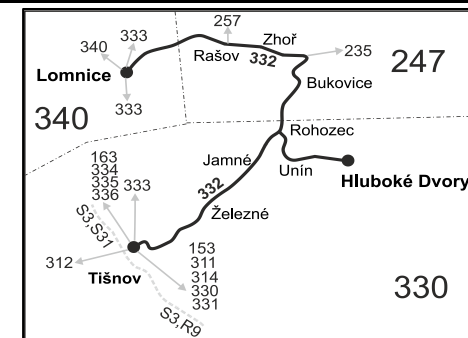

Vysvětlivky:

- ⇒ spoje navazující na linku 332
- (z) zastávka celodenně na znamení
- }
- × spoje jedou po jiné trase
- × jede v pracovních dnech
- ⊕ jede v sobotu
- † jede v neděli a ve státem uznávané svátky
- 10 nejede 24.12. a 31.12.
- 16 nejede 24.12.
- 56 nejede od 23.12. do 2.1. a od 3.7. do 1.9.
- 57 jede od 23.12. do 2.1. a od 3.7. do 1.9.
- ♠ odjezd ze zastávky před křižovatkou od Tišnova

Šťastnou cestu s IDS JMK

330