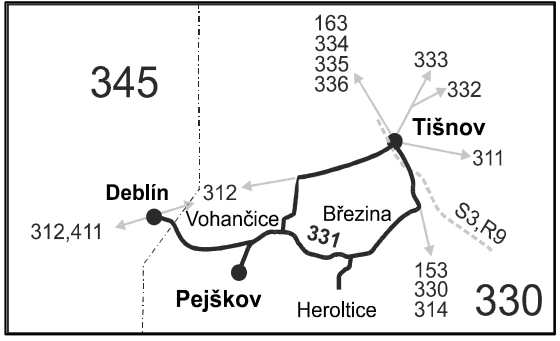

Vysvětlivky:

1. ⇒ spoje navazující na linku 331
   - }
   - ♿ spoj s bezbariérově přístupným vozidlem
   - ✕ jede v pracovních dnech
   - Ⓢ jede v sobotu
   - Ⓢ jede v neděli
   - † jede v neděli a ve státem uznávané svátky
   - 31 jede od 5.3. do 29.10., jede také 17.4., 1.5., 8.5. a 6.7., nejede 16.4., 30.4. a 7.5.
   - 56 nejede od 3.7. do 1.9.
   - 57 jede od 3.7. do 1.9.
   - ♦ odjezd ze zastávky u kaple (autobus přijíždí od Závisti)
   - X u spoje zastavujícího na těchto zastávkách, daná úseková jízdenka neplatí
2. Vzhledem ke stavebnímu stavu zastávek nelze garantovat bezbariérový nástup do a výstup z vozidla na všech zastávkách.