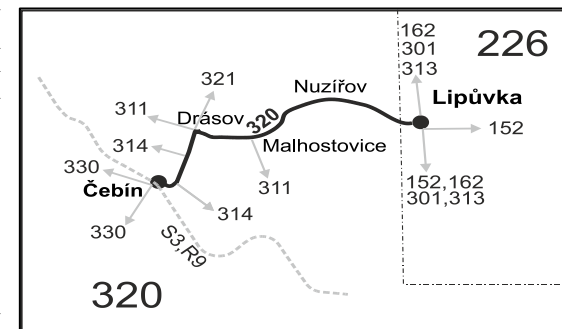

320

Čebín - Drásov - Malhostovice - Lipůvka

Integrovaný dopravní systém Jihomoravského kraje

Informace a podněty: 5 4317 4317, www.idsjmek.cz

Platí od 11.12.2016 do 9.12.2017

Linka 729320: Přepravu zajišťuje: ČSAD Tišnov, spol. s r.o., Červený Mlýn 1538,666 01 Tišnov

PRACOVNÍ DNY													SOBOTA + NEDĚLE		
Úsek	Číslo spoje:	1	3	5	19	7	9	11	13	15	17	21	101	103	105
Zóna	Zastávka	✕	✕	✕	✕	✕56	✕	✕	✕	✕	✕	✕	⊕†	⊕†	⊕†16
320	Čebín, žel.st.	4:32	5:12	6:37	10:30			15:30	17:30	18:30	19:30	22:37	7:30	12:30	18:30
320	Čebín, sídliště	4:33	5:13	6:38	10:31			15:31	17:31	18:31	19:31	22:38	7:31	12:31	18:31
320	Drásov, Siemens	4:35	5:15	6:40	10:33			15:33	17:33	18:33	19:33	22:40	7:33	12:33	18:33
320	Drásov, nám.	4:37	5:17	6:42	10:35	12:25	13:45	15:35	17:35	18:35	19:35	22:42	7:35	12:35	18:35
320	Malhostovice, rozc.0.5	4:40	5:20	6:45	10:38	12:28	13:48	15:38	17:38	18:38	19:38	22:45	7:38	12:38	18:38
320	Malhostovice, nám.	4:41	5:21	6:46	10:39	12:29	13:49	15:39	17:39	18:39	19:39		7:39	12:39	18:39
320	Malhostovice, Nuzířov	4:44	5:24	6:49	10:42	12:32	13:52	15:42	17:42	18:42	19:42		7:42	12:42	18:42
226	Lipůvka		5:30	6:55			13:58	15:48	17:48						
	⇒ 301 Brno, Kr. Pole		5:38	6:58			14:18	15:53							

Vysvětlivky:

⇒ spoje navazující na linku 320

✕ jede v pracovních dnech

⊕ jede v sobotu

† jede v neděli a ve státem uznávané svátky

10 nejede 24.12. a 31.12.

16 nejede 24.12.

19 nejede 23.12. a od 27.12. do 30.12.

56 nejede od 23.12. do 2.1. a od 3.7. do 1.9.

82 nejede od 27.12. do 30.12. a od 3.7. do 1.9.

↑ odjezd ze zastávky v točné (zastávka v protisměru směr Lipůvka)

◄ spoj zastavuje jen pro vystupování

P ze zastávky Drásov, nám. pokračuje jako linka 311 do Tišnova, žel. st.