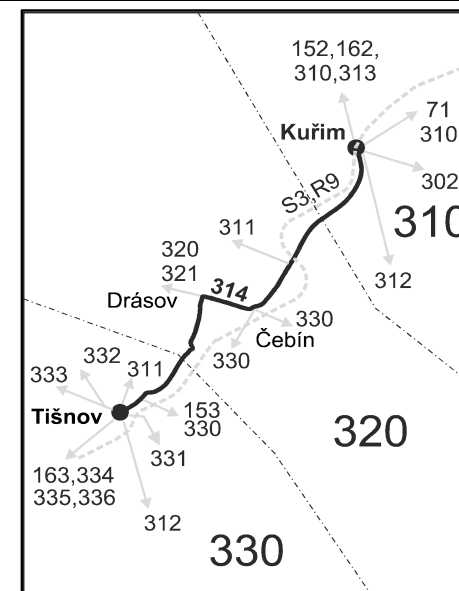

### Vysvětlivky:

- ⇒ spoje navazující na linku 314
- { spoj jede po jiné trase
- ✕ jede v pracovních dnech
- ⊕ jede v sobotu
- † jede v neděli a ve státem uznávané svátky
- 20** nejede 24.12., 25.12., 26.12. a 1.1.
- 56** nejede od 23.12. do 2.1. a od 3.7. do 1.9.