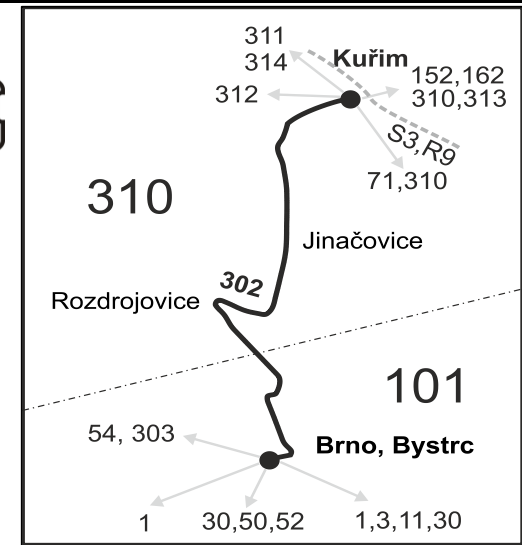

SOBOTA + NEDELE

Číslo spoje:		210	212	312	314	318	316	386	342	
Úsek	Zóna	Zastávka	Ⓢ+1 ↓	Ⓢ+1 ↓	Ⓢ+1 ↓	Ⓢ+1 ↓	Ⓢ+1 ↓	Ⓢ+1 ↓	Ⓢ+1 ↓	
N	101	Brno, Zoologická zahrada	19:17	19:47	20:17	20:47	21:17	21:47	22:17	22:57
	101	Brno, Pod Mniší horou (z)	19:19	19:49	20:19	20:49	21:19	21:49	22:19	22:59
	101	Brno, U památníku (z)	19:21	19:51	20:21	20:51	21:21	21:51	22:20	23:00
	101	Brno, U Luhu	19:23	19:53	20:23	20:53	21:23	21:53	22:22	23:02
	310	Rozdrojovice, rekr.stř. (z)		19:55				21:55		23:04
	310	Rozdrojovice, rozc.k přehradě (z)		19:55				21:55		23:04
	310	Rozdrojovice, Obecnice (z)		19:56				21:56		23:05
	310	Rozdrojovice, Na dědině		19:57				21:57		23:06
	310	Rozdrojovice, Na Březině (z)		19:58				21:58		23:07
	310	Jinačovice, Chaloupky (z)		20:00				22:00		23:09
310	Jinačovice		20:01				22:01		23:10	
310	Kuřim, golfové hřiště (z)		20:02				22:02		23:11	
310	Kuřim, zámek		20:05				22:05		23:14	
		⇒ 311 Tišnov					22:26			
		⇒ 312 Veverská Bítýška					22:26		23:32	
310	Kuřim, žel.st.	přij.	20:08				22:08		23:17	
		⇒ S3 Tišnov		20:19			22:20		23:27	
		⇒ 152 Blansko		20:30			22:30		23:31	
310	Kuřim, žel.st.	odj.	20:08							
310	Kuřim, kult.dům		20:11							
310	Kuřim, poliklinika		20:12							
310	Kuřim, TOS		20:13							

Šťastnou cestu s IDS JMK

Vysvětlivky:

- ⇒ spoje navazující na linku 302
- (z) zastávka celodenně na znamení
- Ⓢ spoj s bezbariérově přístupným vozidlem
- Ⓢ jede v sobotu
- V spoj vyčká v zastávce Brno, U Luhu příjezdu linky N89 od nočního spojení u hlavního nádraží
- Vzhledem ke stavebnímu stavu zastávek nelze garantovat bezbariérový nástup do a výstup z vozidla na všech zastávkách.
- + jede v neděli a ve státem uznávané svátky
- 10 nejede 24.12. a 31.12.
- 11 nejede 25.12. a 1.1.
- 12 nejede 24.12., 25.12. a 31.12.

- 13 nejede 25.12., 26.12. a 1.1.
- 16 nejede 24.12.
- 45 jede od 29.4. do 4.11., jede také 30.4., 7.5. a 5.7.
- 71 jede od 29.4. do 5.11.
- N úsekovou jízdenku nelze vydat