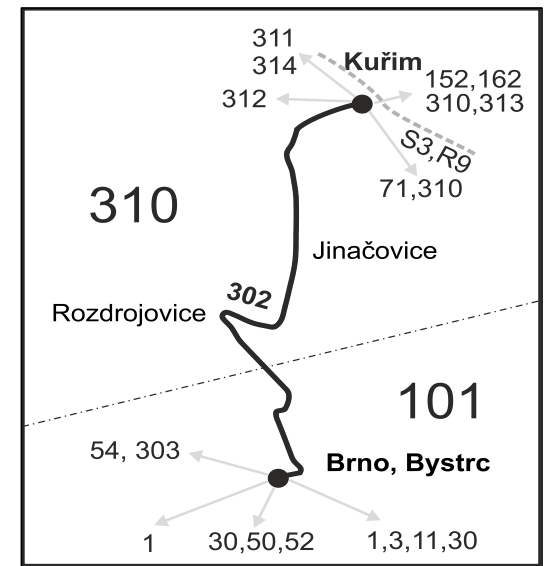

SOBOTA + NEDELE

Číslo spoje:		207	209	211	311	313	315	317	341		
Úsek	Zóna	Zastávka	Ⓢ	Ⓢ	Ⓢ	Ⓢ	Ⓢ	Ⓢ	Ⓢ		
Nelze vydat	310	Kuřim, TE	18:14								
	310	Kuřim, TOS	18:16								
		310	Kuřim, poliklinika	18:17							
		310	Kuřim, kult.dům	18:18							
		310	Kuřim, žel.st. příj.	18:21							
			⇒ 71 Brno, Kr. Pole								
		310	Kuřim, žel.st. odj.	18:23					22:13		
		310	Kuřim, zámek	18:25					22:15		
		310	Kuřim, golfové hřiště (z)	18:27					22:17		
		310	Jinačovice	18:30	†19:05				22:20		
		310	Jinačovice, Chaloupky (z)	18:31	19:06				22:20		
		310	Rozdrojovice, Na Březině (z)	18:33	}				22:22		
		310	Rozdrojovice, Na dědině	18:35	}				22:24		
		310	Rozdrojovice, Obecnice (z)	18:36	}				22:25		
		310	Rozdrojovice, rozc.k přehradě (z)	18:36	}				22:25		
		310	Rozdrojovice, rekr.stř. (z)	18:37	}				22:26		
		101	Brno, U Luhu	18:39	19:09	19:39	20:09	20:39	21:09	21:39	22:28
			⇒ N89 Brno, hl.nádr.								22:30
		101	Brno, U památníku (z)	18:40	19:10	19:40	20:10	20:40	21:10	21:40	22:29
		101	Brno, Pod Mniší horou (z)	18:42	19:12	19:42	20:12	20:42	21:12	21:42	22:30
	101	Brno, Zoologická zahrada	18:46	19:16	19:46	20:16	20:46	21:16	21:46	22:33	

Šťastnou cestu s IDS JMK

Vysvětlivky:
⇒ spoje navazující na linku 302
(z) zastávka celodenně na znamení
} spoj jede po jiné trase
† Vzhledem ke stavebnímu stavu zastávek nelze garantovat bezbariérový nástup do a výstup z vozidla na všech zastávkách.
Ⓢ spoj s bezbariérově přístupným vozidlem
Ⓢ jede v sobotu
† jede v neděli a ve státem uznávané svátky
10 nejede 24.12. a 31.12.
11 nejede 25.12. a 1.1.
16 nejede 24.12.
† odjezd ze zastávky před obecním úřadem