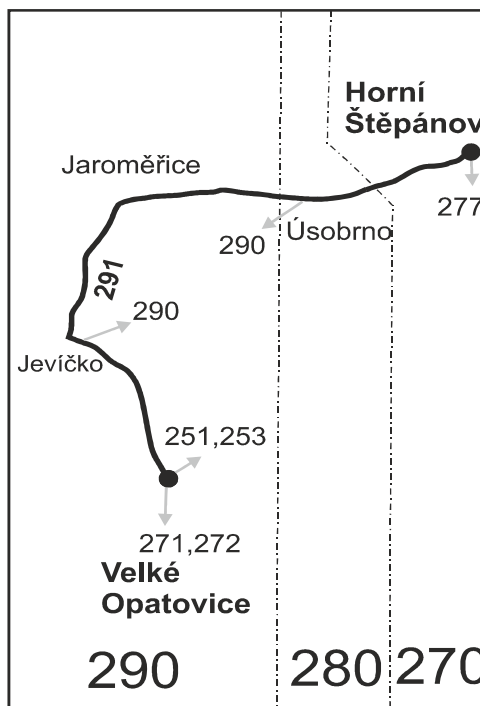

Vysvětlivky:

- ⇒ spoje navazující na linku 291
- (z) zastávka celodenně na znamení
- }
- ♿ spoj s bezbariérově přístupným vozidlem
- ⌘ jede v pracovních dnech
- ♣ Spoj v zastávce Jevíčko, nám. vyčká příjezdu linky 680861 z Mor. Třebové nejvýše 5 minut

Linka 729291: Přepravu zajišťuje: DOPAZ s.r.o., č.p. 123,679 62 Horní Poříčí

PRACOVNÍ DNY

Číslo spoje:		32	2	52	4	54	
Úsek	Zóna	Zastávka	⌘	⌘	⌘	⌘	
		A	⌘	⌘	⌘	⌘	
	270	Horní Štěpánov, točna	4:48	5:53	10:48	12:48	15:02
	270	Horní Štěpánov (z)	4:49	5:54	10:49	12:49	15:03
	270	Horní Štěpánov, u rybníka (z)	4:50	5:55	10:50	12:50	15:04
	270	Horní Štěpánov, Nové Sady	4:52	5:57	10:52	12:52	◇ 15:06
	270	Horní Štěpánov, rozc.Skřípov (z)	4:55	6:00	10:55	12:55	15:09
	280	Úsobrno, nové domy	4:58	6:03	10:58	12:58	15:12
	280	Úsobrno, závod	5:00	6:05	11:00	13:00	15:14
	⇒ 290	Cetkovice		6:31			15:31
	280	Úsobrno, host.	5:02	6:07	11:02	13:02	15:16
	280	Úsobrno, píla (z)	5:03	6:08	11:03	13:03	15:17
	290	Jaroměřice, Nový Dvůr	5:05	6:10	11:05	13:05	15:19
	290	Jaroměřice, Nadevsí	5:09	6:14	11:09	13:09	15:23
	290	Jaroměřice, rest.	5:10	6:15	11:10	13:10	15:24
	290	Jaroměřice, u hřiště (z)	5:11	6:16	11:11	13:11	15:25
	290	Jevíčko, uhelné sklady (z)	5:13	6:18	11:13	13:13	15:27
	290	Jevíčko, nám.	5:16	6:21	11:16	13:16	15:30
	⇒ 251	Skalice n.Svit.	5:18	6:27	11:27	13:27	15:30
	290	Jevíčko, stř.ČSAD (z)					
	290	Velké Opatovice, rozc.0.1					
	290	Velké Opatovice, závod					
	290	Velké Opatovice, sídliště					
	290	Velké Opatovice, aut.st.					

Vysvětlivky:

- ⇒ spoje navazující na linku 291
- (z) zastávka celodenně na znamení
- ∩ spoj jede po jiné trase
- ♿ spoj s bezbariérově přístupným vozidlem
- ⌘ jede v pracovních dnech
- ◇ Spoj v zastávce Horní Štěpánov, Nové Sady vyčká příjezdu linky 780700 z Lipové nejvýše 5 minut
- A pokračuje jako linka 251 do zastávky Skalice nad Svitavou, žel.st.