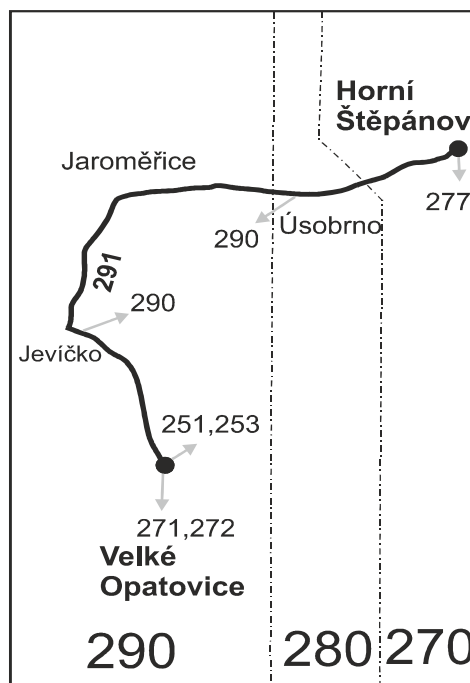

291

Velké Opatovice - Jevíčko - Jaroměřice - Úsobrno - Horní Štěpánov

Integrovaný dopravní systém Jihomoravského kraje

Informace a podněty: 5 4317 4317, www.idsjmk.cz

Platí od 11.12.2016 do 9.12.2017

Linka 729291: Přepravu zajišťuje: DOPAZ s.r.o., č.p. 123,679 62 Horní Poříčí

PRACOVNÍ DNY

Číslo spoje:		1	51	3	53	35	
Úsek	Zóna	Zastávka	⌘	⌘ ♿	⌘	⌘ ♿	⌘
	290	Velké Opatovice, aut.st.					22:25
	290	Velké Opatovice, sídliště					}
	290	Velké Opatovice, závod					22:27
	290	Velké Opatovice, rozc.0.1					22:28
	290	Jevíčko, stř.ČSAD (z)					22:32
	290	Jevíčko, nám.	♣5:20	10:15	12:15	14:35	22:34
	290	Jevíčko, uhelné sklady (z)	5:23	10:18	12:18	14:38	22:37
	290	Jaroměřice, u hřiště (z)	5:25	10:20	12:20	14:40	22:39
	290	Jaroměřice, rest.	5:27	10:22	12:22	14:42	22:41
	290	Jaroměřice, Nadevsí	5:28	10:23	12:23	14:43	22:42
	290	Jaroměřice, Nový Dvůr	5:31	10:26	12:26	14:46	22:45
	280	Úsobrno, píla (z)	5:33	10:28	12:28	14:48	22:47
		⇒ 290 Cetkovice			12:34	15:04	
	280	Úsobrno, host.	5:34	10:29	12:29	14:49	22:48
	280	Úsobrno, závod	5:36	10:31	12:31	14:51	22:50
	280	Úsobrno, nové domy	5:38	10:33	12:33	14:53	22:52
	270	Horní Štěpánov, rozc.Skřípov (z)	5:41	10:36	12:36	14:56	22:55
	270	Horní Štěpánov, Nové Sady	5:44	10:39	12:39	14:59	22:58
	270	Horní Štěpánov, u rybníka (z)	5:45	10:40	12:40	15:00	22:59
	270	Horní Štěpánov (z)	5:46	10:41	12:41	15:01	23:00
	270	Horní Štěpánov, točna	5:47	10:42	12:42	15:02	23:01

Vysvětlivky:

- ⇒ spoje navazující na linku 291
- (z) zastávka celodenně na znamení
- }
- ♿ spoj s bezbariérově přístupným vozidlem
- ⌘ jede v pracovních dnech
- ♣ Spoj v zastávce Jevíčko, nám. vyčká příjezdu linky 680861 z Mor. Třebové nejvýše 5 minut