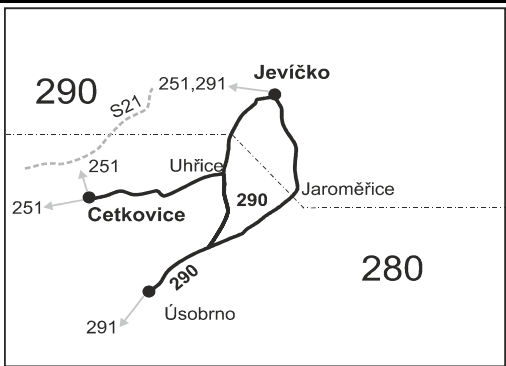

## Cetkovice - Uhřice - Úsobrno - Jaroměřice - Jevíčko

Integrovaný dopravní systém Jihomoravského kraje

Informace a podněty: 5 4317 4317, www.idsjmk.cz

Platí od 11.12.2016 do 9.12.2017

Linka 729290: Přepravu zajišťuje: DOPAZ s.r.o., č.p. 123,679 62 Horní Poříčí

### Vysvětlivky:

- ⇒ spoje navazující na linku 290
- (z) zastávka celodenně na znamení
- }
- ⊂ spoj jede po jiné trase
- ♿ spoj s bezbariérově přístupným vozidlem
- ✕ jede v pracovních dnech
- Ⓢ jede v sobotu
- † jede v neděli a ve státem uznávané svátky
- 16 nejede 24.12.
- 27 jede také 14.4., 5.7., 28.9. a 17.11., nejede 15.4. a 18.11.
- 37 jede také 25.12., 14.4., 16.4., 30.4., 7.5., 5.7. a 17.11., nejede 24.12.
- 42 jede také 15.4. a 18.11., nejede 24.12., 14.4., 5.7., 28.10. a 17.11.
- 44 nejede 25.12., 14.4., 16.4., 30.4., 7.5., 5.7., 28.10. a 17.11.
- 56 nejede od 23.12. do 2.1. a od 3.7. do 1.9.
- S pokračuje dále do Skalice nad Svitavou jako linka 251