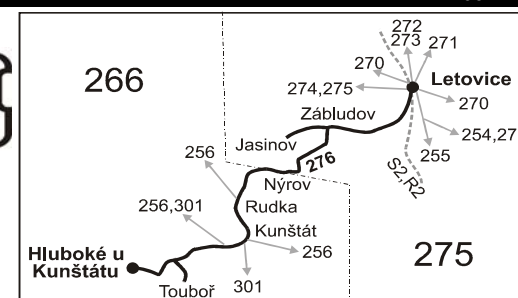

SOBOTA + NEDĚLE

102	112	104	106	108	110
Ⓢ†17	†66	Ⓢ†17	Ⓢ†17	Ⓢ†17	Ⓢ†17
	7:37	9:17	13:17		16:36
	7:42	9:22	13:22		16:41
	7:45	9:25	13:25		16:44
	7:47	9:27	13:27		16:46
	7:49	9:29	13:29		16:48
		9:46	13:46		70†17:46
		9:43	13:43		70†17:03
5:29		9:29		14:29	
5:32		9:32		14:32	
5:34		9:34		14:34	
5:36		9:36		14:36	
5:38		9:38		14:38	
5:40		9:40		14:40	
5:42		9:42		14:42	
5:44		9:44		14:44	
5:46		9:46		14:46	
5:48		9:48		14:48	
5:50					
5:53		9:53		14:53	
5:59		9:59		14:59	
				15:04	

Vysvětlivky:

- ⇒ spoje navazující na linku 276
- (z) zastávka celodenně na znamení
- ⌘ jede v pracovních dnech
- Ⓢ jede v sobotu
- † jede v neděli a ve státem uznávané svátky
- 17 jede také 31.12.
- 66 nejede 1.5., 8.5., 28.10. a 17.11.
- 70 nejede 24.12., jede také 31.12.
- L Spoj pokračuje z Letovic, aut.st. jako linka 271 směr Velké Opatovice

Šťastnou cestu s IDS JMK

091118