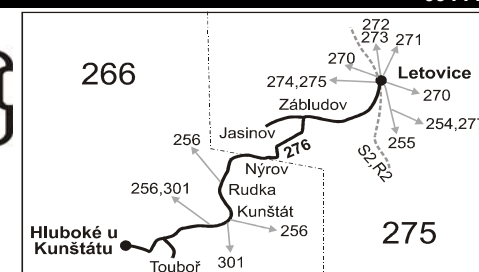

Vysvětlivky:

- ⇒ spoje navazující na linku 276
- (z) zastávka celodenně na znamení
- × jede v pracovních dnech
- Ⓢ jede v sobotu
- + jede v neděli a ve státem uznávané svátky
- **17** jede také 31.12.
- **66** nejede 1.5., 8.5., 28.10. a 17.11.
- A spoj pokračuje dále ve směru Touboř, jízdní řád uveden v opačném směru - jednu úsekovou jízdenku lze použít v obou spojích

Šťastnou cestu s IDS JMK

091118