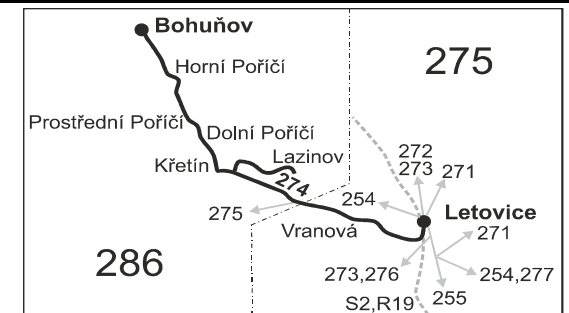

Vysvětlivky:

- ⇒ spoje navazující na linku 274
- (z) zastávka celodenně na znamení
- }
- ✕ jede v pracovních dnech
- ⊕ jede v sobotu
- † jede v neděli a ve státem uznávané svátky
- 50 nejede od 13.3. do 17.3. a 13.4.
- 51 jede od 13.3. do 17.3. a 13.4.
- 66 nejede 17.4., 1.5. a 8.5.
- 68 jede také 14.4., nejede 15.4.
- 69 nejede 14.4., jede také 15.4.

Šťastnou cestu s IDS JMK