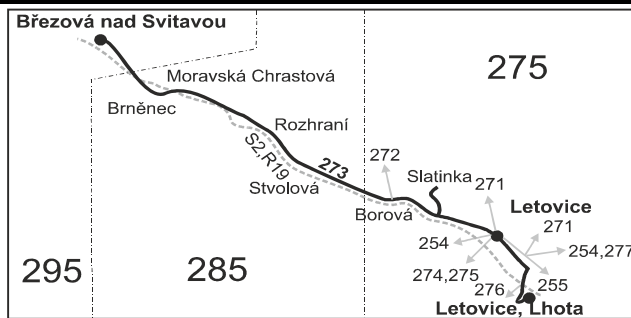

VÝLUKOVÝ JÍZDNÍ ŘÁD (uzavírka Letovice, Podolí)

273

Letovice - Stvolová - Brněnec - Březová nad Svitavou

Integrovaný dopravní systém Jihomoravského kraje

Informace a podněty: 5 4317 4317, www.idsjmk.cz

Platí od 6.3.2017 do 23.4.2017

Vysvětlivky:

- ⇒ spoje navazující na linku 273
- (z) zastávka celodenně na znamení
- }

Na lince jsou uznávány papírové jízdní doklady IREDO v úseku Rozhraní, Vilémov až Březová nad Svitavou, náměstí. Jejich prodej není v lince 273 zajištěn.