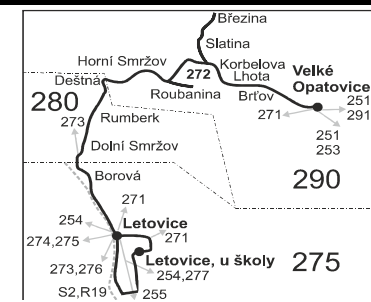

VÝLUKOVÝ JÍZDNÍ ŘÁD (uzavírka Letovice, Podolí)

272

Letovice - Deštná - Roubanina - Velké Opatovice

Integrovaný dopravní systém Jihomoravského kraje

Informace a podněty: 5 4317 4317, www.idsjmk.cz

Platí od 6.3.2017 do 11.6.2017

Vysvětlivky:

- ⇒ spoje navazující na linku 272
- (z) zastávka celodenně na znamení
- }

VÝLUKOVÝ JÍZDNÍ ŘÁD (uzavírka Letovice, Podolí)

272

Velké Opatovice - Roubanina - Deštná - Letovice

Integrovaný dopravní systém Jihomoravského kraje