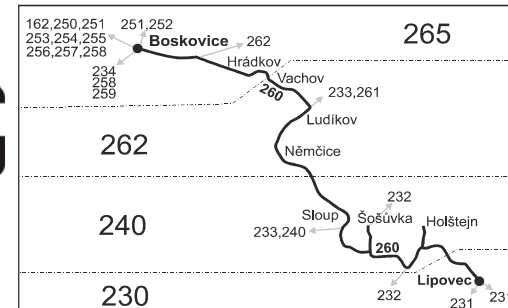

Vysvětlivky:

- ⇒ spoje navazující na linku 260
- (z) zastávka celodenně na znamení
- { spoj jede po jiné trase
- ✕ jede v pracovních dnech
- ⓐ jede v sobotu
- † jede v neděli a ve státem uznávané svátky
- **16** nejede 24.12.
- **50** nejede od 23.12. do 2.1., 3.2., od 13.3. do 17.3., 13.4., od 3.7. do 1.9., 26.10. a 27.10.
- **56** nejede od 23.12. do 2.1. a od 3.7. do 1.9.
- **66** nejede 24.12., 17.4., 1.5., 8.5., 6.7., 28.10. a 17.11.
- **67** jede také 17.4., 1.5., 8.5., 6.7., 28.10. a 17.11.
- A pokračuje jako linka 232 do zastávky Vysočany

Šťastnou cestu s IDS JMK