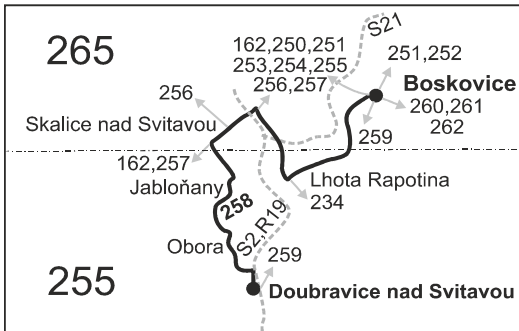

Vysvětlivky:

- ⇒ spoje navazující na linku 258
- (z) zastávka celodenně na znamení
- }
- ⌘ spoj s bezbariérově přístupným vozidlem
- 66 nejede 24.12., 17.4., 1.5., 8.5., 6.7., 28.10. a 17.11.
- 67 jede také 17.4., 1.5., 8.5., 6.7., 28.10. a 17.11.
- ⌘ jede v pracovních dnech
- ⊕ jede v sobotu
- + jede v neděli a ve státem uznávané svátky
- 43 nejede od 23.12. do 2.1., 7.7., od 31.7. do 11.8. a 29.9.

Šťastnou cestu s IDS JMK

- A pokračuje jako linka 250 do zastávky Boskovice, Hybešova 55
- B pokračuje jako linka 250 do zastávky Boskovice, aut.st.
- D pokračuje jako linka 250 do zastávky Boskovice, 17.listopadu
- J pokračuje dále jako linka 251 ve směru Jevíčko

Vzhledem ke stavebnímu stavu zastávek nelze garantovat bezbariérový nástup do a výstup z vozidla na všech zastávkách.