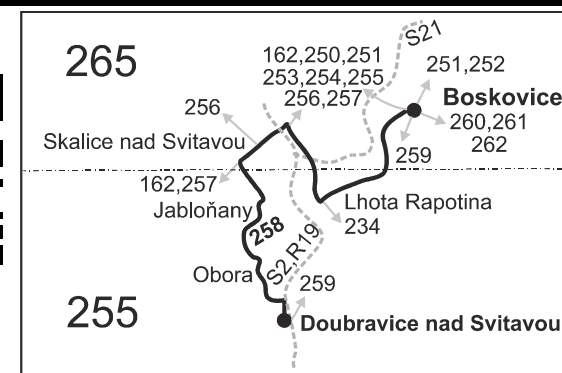

Linka 727258: Přepravu zajišťuje: DOPAZ s.r.o., č.p. 123, 679 62 Horní Poříčí (spoje 271, 273)

PRACOVNÍ DNY														SOBOTA + NEDĚLE						
Číslo spoje:		41	21	61	43	23	25	1	3	5	7	9	27	11	251	253	255	271	273	
Úsek	Zóna	Zastávka	⌘	⌘	⌘	⌘	⌘	⌘	⌘	⌘	⌘	⌘	⌘	⌘	⌘	⌘	⌘	⌘	⌘	
		265 Boskovice, Sušilova ZŠ II	S	A	Ⓜ			14:06							⌘	Ⓜ	Ⓜ			
		265 Boskovice, aut.st.						14:11												
		265 Boskovice, Mánesova (z)						14:13												
		255 Lhota Rapotina, točna						14:19												
		265 Skalice nad Svitavou, žel.st. příj.						14:26												
		⇒ S2 Křenovice						14:42												
		265 Skalice nad Svitavou, žel.st. odj.	5:56		6:54	7:03	10:05	12:56	14:28	14:58	15:28	16:28	17:38	18:54	22:07					
		255 Lhota Rapotina	}		}	7:07	}	}	}	}	}	}	}	}	}					
		255 Jabloňany	6:02		7:00	}	10:11	13:02	14:34	15:04	15:34	16:34	17:44	19:00	22:13	9:00	11:00	11:10	13:25	17:25
		255 Obora	6:07	6:59	7:05	}	10:16	13:07	14:39	15:09	15:39	16:39	17:49	19:05	22:18	9:05	11:05	11:15	13:30	17:30
		255 Obora, Hutě	6:10	}	7:08	}		13:10	14:42	15:12										
		255 Doubravice nad Svitavou, žel.st.		7:05	}	}						16:45								
		⇒ S2 Křenovice		7:17								16:47								
		255 Doubravice, ZD 0.3				7:11														
		255 Doubravice, nám.				7:12														

Vysvětlivky:

- ⇒ spoje navazující na linku 258
- (z) zastávka celodenně na znamení
- }
- Ⓜ spoj s bezbariérově přístupným vozidlem
- Ⓜ nejede 24.12., 17.4., 1.5., 8.5., 6.7., 28.10. a 17.11.
- Ⓜ jede také 17.4., 1.5., 8.5., 6.7., 28.10. a 17.11.
- ⌘ jede v pracovních dnech
- Ⓜ jede v sobotu
- ⌘ jede v neděli a ve státem uznávané svátky
- 43 nejede od 23.12. do 2.1., 7.7., od 31.7. do 11.8. a 29.9.

- A pokračuje jako linka 259 do zastávky Boskovice, aut.st.
- C pokračuje z Doubravice do Boskovic po trase linky 259
- S jede z Boskovic po trase linky 250

Vzhledem ke stavebnímu stavu zastávek nelze garantovat bezbariérový nástup do a výstup z vozidla na všech zastávkách.