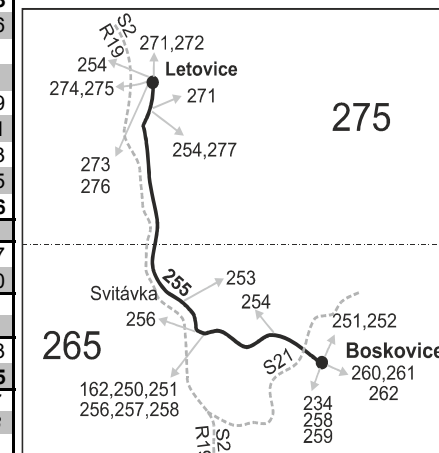

Číslo spoje:		12	154	402	166	192	14	48	162	2	164	50	142	144	6	42	8	44
Úsek	Zóna Zastávka	⌘	⌘	⌘	⌘	⌘	⌘	⌘	⌘	⌘	⌘	⌘	⌘	⌘	⌘	⌘	⌘	⌘
	275 Letovice, žel.st.	4:55	5:56	6:40														
	275 Letovice, nám.	5:00	6:01	6:45	7:16		7:17	7:25	9:00	11:01	13:05	13:34	14:05	14:34	15:26	16:26	17:26	18:26
	275 Letovice, u školy	}	}	}	7:21		7:22	}	}	}	}	13:39	}	}	}	}	}	}
	275 Letovice, Tylex jídelna	}	}	}	7:24		7:25	}	}	}	}	13:42	}	}	}	}	}	}
	275 Letovice, Tylex	5:03	6:04	6:48	7:26		7:27	7:28	9:03	11:04	13:08	13:44	14:08	14:37	15:29	16:29	17:29	18:29
	275 Letovice, Zboněk	5:04	6:05	6:49	7:27		7:28	7:29	9:04	11:05	13:09	13:45	14:09	14:38	15:31	16:31	17:31	18:31
	265 Svitávka, Sasina	5:06	6:07	6:51	7:29		7:30	7:31	9:06	11:07	13:11	13:47	14:11	14:40	15:33	16:33	17:33	18:33
	265 Svitávka, U labutě	5:08	6:09	6:53	7:31		7:32	7:33	9:08	11:09	13:13	13:49	14:13	14:42	15:35	16:35	17:35	18:35
	265 Svitávka, nám.	5:09	6:10	6:54	7:32	7:32	7:33	7:34	9:09	11:10	13:14	13:50	14:14	14:43	15:36	16:36	17:36	18:36
	⇒ 253 Velké Opatovice													14:45	15:45	16:45	17:45	
	265 Svitávka, MŠ	5:11	6:12	6:56	7:34	7:34	7:35	7:36	9:11	11:12	13:16	13:52	14:16	14:45	15:37	16:37	17:37	18:37
	265 Boskovice, Mladkov (z)	5:14	6:15	6:59	7:37	7:37	7:38	7:39	9:14	11:15	13:19	13:55	14:19	14:48	15:40	16:40	17:40	18:40
	⇒ 256 Olešnice	5:21	6:26			7:41		7:41			13:21		14:24	14:51	15:51	16:51	17:55	18:51
	⇒ 257 Olešnice	5:18	6:18								13:22		14:24	14:52	15:52	16:52		
	265 Boskovice, nemocnice	5:17	6:18	7:02	7:40	7:40	7:41	7:42	9:17	11:18	13:22	13:58	14:22	14:51	15:43	16:43	17:43	18:43
	265 Boskovice, aut.st.	5:19	6:20	7:04	7:42	7:42	7:43	7:44	9:19	11:20	13:24	14:00	14:24	14:53	15:45	16:45	17:45	18:45
	⇒ 234 Blansko	5:27	6:27	7:22	7:57	7:57	7:57	7:57			13:27	14:17	14:42	14:57	15:57			18:57
	⇒ 251 Jevičko				7:46	7:46	7:46	7:46	9:46	11:46	13:46	14:04	14:29	15:18	15:46	16:46	17:46	18:48
	⇒ 259 Doubravice	5:35									13:40		14:40					
	⇒ 260 Lipovec	5:35	6:35								13:35		14:44					
	⇒ 261 Protivanov	5:35		7:09	8:05	8:05	8:05	8:05				14:12	14:36	15:10	16:10	17:10	18:10	19:10
	⇒ 262 Kořenec		6:26	7:15						11:47	13:35	14:15	14:45	15:15	16:15	17:15	18:15	19:15
	265 Boskovice, 17.listopadu	5:21			7:44	7:44	7:45	7:46	9:21						15:47