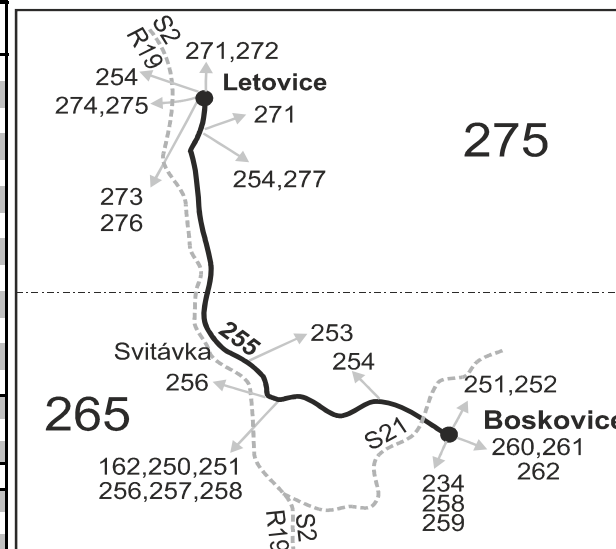

Číslo spoje:		153	401	143	191	165	7	161	145	163	3	151	5	41
Úsek	Zóna	Zastávka	⊗	⊗	⊗	⊗	⊗	⊗	⊗	⊗	⊗	⊗	⊗	⊗
	265 Boskovice, 17.listopadu					7:50	8:36		13:06	14:06	14:38	15:06	16:06	
	265 Boskovice, aut.st.		5:11	6:15	7:06	7:20	7:55	8:41	10:41	13:11	14:11	14:43	15:11	16:11
	265 Boskovice, nemocnice		5:13	6:17	7:08	7:22	7:57	8:43	10:43	13:13	14:13	14:45	15:13	16:13
	265 Boskovice, Mladkov (z)		5:16	6:20	7:11	7:25	8:00	8:46	10:46	13:16	14:16	14:48	15:16	16:16
	265 Svitávka, MŠ		5:19	6:23	7:14	7:28	8:03	8:49	10:49	13:19	14:19	14:51	15:19	16:19
	265 Svitávka, nám.		5:21	6:25	7:16	7:30	8:05	8:51	10:51	13:21	14:21	14:53	15:21	16:21
	265 Svitávka, U labutě		5:22	6:26	7:17		8:06	8:52	10:52	13:22	14:22	14:54	15:22	16:22
	265 Svitávka, Sasina		5:24	6:28	7:19		8:08	8:54	10:54	13:24	14:24	14:56	15:24	16:24
	275 Letovice, Zboněk		5:26	6:30	7:21		8:10	8:56	10:56	13:26	14:26	14:58	15:26	16:26
	275 Letovice, Tylex		5:27	6:31	7:22		8:11	8:57	10:57	13:27	14:27	14:59	15:27	16:27
	275 Letovice, Tylex jídelna		}	}	7:23		}	}	}	}	}	}	}	}
	275 Letovice, u školy		}	}	7:26		}	}	}	}	}	}	}	}
	275 Letovice, nám.		5:30	6:34	7:29		8:14	9:00	11:00	13:30	14:30	15:02	15:30	16:30
	⇒ 274 Bohuňov		5:45	6:48							14:41	15:11		
	⇒ 275 Olešnice											15:13		
	⇒ 276 Kunštát		5:40	6:40								15:10		
	275 Letovice, žel.st.		5:32	6:36	7:31		8:16	9:02	11:02	13:32	14:32	15:04	15:32	16:32
	⇒ R19 Březová n.Svit.		5:38		7:38					13:39		15:39		17:39
	⇒ 271 Velké Opatovice		5:45	6:50							15:15			
	⇒ 272 Velké Opatovice		5:54	6:51						13:55	14:45	15:45	16:45	17:45
	⇒ 273 Březová n.Svit.						9:11	11:15				15:11		

Vysvětlivky:

- ⇒ spoje navazující na linku 255
- (z) zastávka celodenně na znamení
- }

Šťastnou cestu s IDS JMK