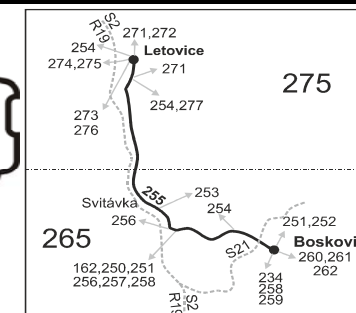

Vysvětlivky:

- ⇒ spoje navazující na linku 255
- (z) zastávka celodenně na znamení
- }
- spoje jedou po jiné trase
- ♿ spoj s bezbariérově přístupným vozidlem
- × jede v pracovních dnech
- 50 nejede od 13.3. do 17.3. a 13.4.
- 51 jede od 13.3. do 17.3. a 13.4.
- ♣ Svitávka, náměstí - spoj odjíždí od označnicku pro směr Boskovice
- A pokračuje jako linka 273 do zastávky Brněnec, Mor.Chrastová, pošta

Šťastnou cestu s IDS JMK