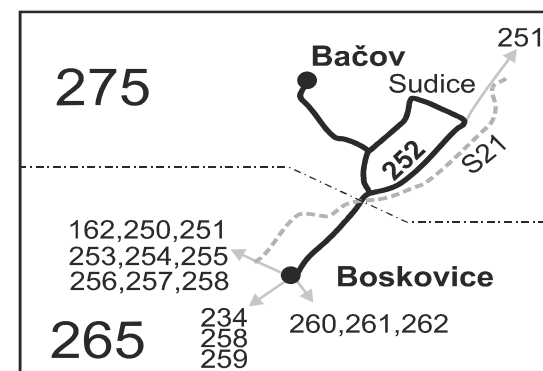

Linka 726252: Přepravu zajišťuje: ZDAR, a.s., Jihlavská 759/4, 591 01 Žďár nad Sázavou (spoje 61,65,261,263)

Linka 729252: Přepravu zajišťuje: ČSAD Tišnov, spol. s r.o., Červený Mlýn 1538,666 01 Tišnov (spoje 81,281)

		PRACOVNÍ DNY					SOBOTA + NEDĚLE		
Číslo spoje:		1	3	65	61	81	261	281	263
Úsek	Zóna Zastávka	⊗	⊗	⊗	⊗	⊗	⊕†	⊕†	⊕†
265	Boskovice, aut.st.	4:56	6:55	12:55	15:05	17:15	6:16	12:45	18:26
265	Boskovice, 17. listopadu	4:59	6:58	12:58	15:08	17:18	6:19	12:48	18:29
265	Boskovice, školní statek (z)	5:01	7:00	13:00	15:10	17:20	6:21	12:50	18:31
275	Sudice, samota (z)	5:03	7:02	13:02	15:12	17:22	6:23	12:52	18:33
275	Boskovice, Bačov, rozc.0.5	5:06	7:05	13:05	15:15	17:25	6:26	12:55	18:36
275	Sudice, zast.	5:11	7:10	13:10	15:20	17:30	6:31	13:00	18:41
275	Sudice	5:12	7:11	13:11	15:21	17:31	6:32	13:01	18:42
275	Sudice, Semíč (z)	5:16	7:15	13:15	15:25	17:35	6:35	13:05	18:45
265	Boskovice, školní statek (z)	5:19	7:18	13:18	15:28	17:38	6:38	13:08	18:48
265	Boskovice, Sokolská	5:22	7:21	13:21	15:31	17:41	6:41	13:11	18:51
265	Boskovice, aut.st.	5:24	7:23	13:23	15:33	17:43	6:43	13:13	18:53
	⇒ S21 Skalice n.Svit.	5:28	7:28	13:31					19:01
	⇒ 162 Kuřim	5:24		5613:27					
	⇒ 234 Blansko	5:27		13:27	15:57				
	⇒ 253 Velké Opatovice	5:35		5013:35	15:35		6:53		18:53
	⇒ 254 Letovice	5:29		13:36	15:36			13:36	
	⇒ 256 Olešnice	5:46	7:36	13:46	15:46	17:50	6:46	13:46	
	⇒ 257 Olešnice	5:50		13:47	15:47		6:47	13:47	
265	Boskovice, Sušilova ZŠ II		7:27						

Vysvětlivky:

- ⇒ spoje navazující na linku 252
- (z) zastávka celodenně na znamení
- ⌋ spoj jede po jiné trase
- ⊗ jede v pracovních dnech
- ⊕ jede v sobotu
- † jede v neděli a ve státem uznávané svátky
- **50** nejede od 3.7. do 1.9., 26.10. a 27.10.
- **56** nejede od 3.7. do 1.9.

Šťastnou cestu s IDS JMK