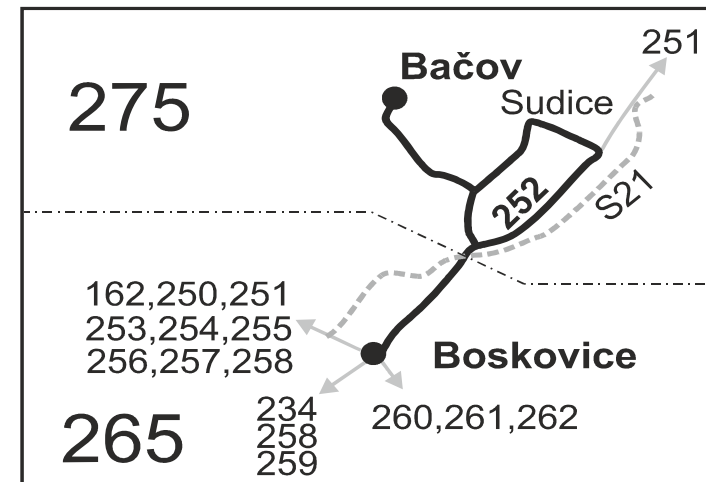

Linka 726252: Přepravu zajišťuje: ZDAR, a.s., Jihlavská 759/4, 591 01 Žďár nad Sázavou (spoje 61,65,261,263)

Linka 729252: Přepravu zajišťuje: ČSAD Tišnov, spol. s r.o., Červený Mlýn 1538,666 01 Tišnov (spoje 81,281)

SOBOTA + NEDĚLE

261	281	263
⊗ ¹¹	⊗ ⁺	⊗ ¹⁶
6:15	12:45	18:15
6:18	12:48	18:18
6:20	12:50	18:20
6:22	12:52	18:22
6:25	12:55	18:25
6:30	13:00	18:30
6:31	13:01	18:31
6:35	13:05	18:35
6:38	13:08	18:38
6:41	13:11	18:41
6:43	13:13	18:43
7:01		19:01
6:51		18:46
6:43	13:48	18:43
6:46	13:46	18:46
6:47	13:47	18:47