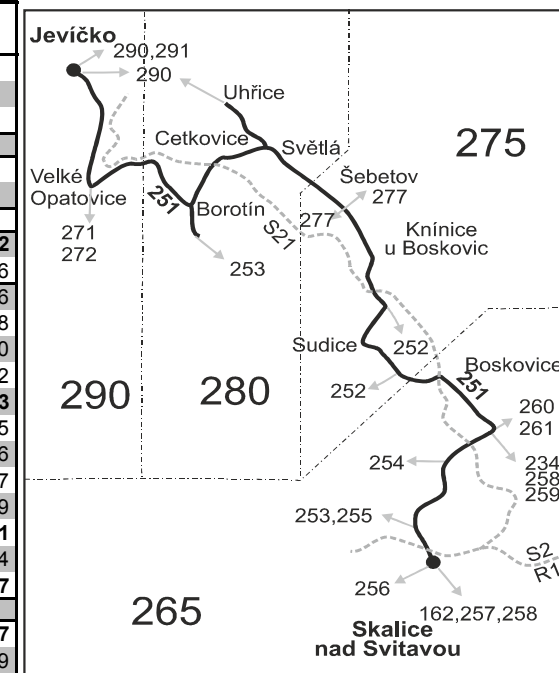

VÝLUKOVÝ JÍZDNÍ ŘÁD (uzavírka Letovice, Podolí - Míchov)

251

Skalice nad Svitavou - Boskovice - Velké Opatovice - Jevíčko (II. část)

Integrovaný dopravní systém Jihomoravského kraje

Informace a podněty: 5 4317 4317, www.idsjmk.cz

Vysvětlivky:

- ⇒ spoje navazující na linku 251
- (z) zastávka celodenně na znamení
- { spoj jede po jiné trase
- Ⓢ spoj s bezbariérově přístupným vozidlem
- Ⓢ jede v sobotu
- Ⓢ Spoj s možností přepravy jízdních kol mezi zastávkami označenými symbolem jízdního kola v období od 14. 4. do 1. 10. 2017.. Počet přepravovaných kol je kapacitně omezen na 5 ks.
- † jede v neděli a ve státem uznávané svátky
- 28 nejede 30.4. a 7.5.
- 35 jede také 30.4. a 7.5.
- J pokračuje ze zastávky Cetkovice jako linka 290 směrem Úsobrně (Jevíčko)