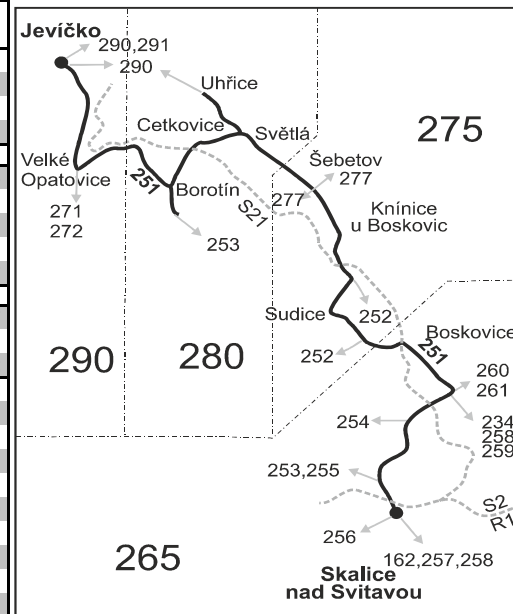

Číslo spoje:		262	322	324	202	264	274	204	266	206	268	208	326	270	272
Úsek	Zóna	Zastávka	Ⓢ	†	Ⓢ	Ⓢ	†	Ⓢ	Ⓢ	Ⓢ	Ⓢ	Ⓢ	Ⓢ	†28	Ⓢ47
		290 Jevíčko, nám. Ⓢ			6:25	7:29		9:29	11:29	13:29	15:27	17:29		19:29	
		290 Jevíčko, stf.ČSAD (z)			6:26	7:30		9:30	11:30	13:30	15:28	17:30		19:30	
		290 Velké Opatovice, sídliště			6:30	7:34		9:34	11:34	13:34	15:32	17:34		19:34	
		290 Velké Opatovice, aut.st. Ⓢ přij.			6:32	7:36		9:36	11:36	13:36	15:34	17:36		19:36	
		⇒ 253 Boskovice						9:37		13:37					
		290 Velké Opatovice, aut.st. Ⓢ odj.	4:21		6:32	7:38	7:38	9:38	11:38	13:37	15:36	17:37		19:38	19:38
		290 Velké Opatovice, závod	4:23		6:34	7:40	7:40	9:40	11:40	13:39	15:38	17:39		19:40	19:40
		280 Borotín	4:28		6:39										
		280 Cetkovice, žel.st. (z)	4:32		6:43	7:45	7:45	9:45	11:45	13:44	15:43	17:44		19:45	19:45
		280 Cetkovice Ⓢ přij.	4:34		6:45	7:47	7:47	9:47	11:47	13:46	15:45	17:46		19:47	19:47
		⇒ 290 Jevíčko						10:15	12:15	14:15	16:15				
		280 Cetkovice Ⓢ odj.	4:34	5:45	6:45	7:47	7:47	9:47	11:47	13:46	15:45	17:46	18:45	19:47	19:47
		280 Světlá	4:36	5:47	6:47	7:49	7:49	9:49	11:49	13:48	15:47	17:48	18:47	19:49	19:49
		275 Šebetov Ⓢ přij.	4:39	5:50	6:50	7:52	7:52	9:52	11:52	13:51	15:50	17:51	18:50	19:52	19:52
		275 Šebetov Ⓢ odj.	4:39	5:50	6:50	7:52	7:52	9:52	11:52	13:52	15:50	17:52	18:50	19:52	19:52
		275 Knínice, škola (z)	4:41	5:52	6:52	7:54	7:54	9:54	11:54	13:54	15:52	17:54	18:52	19:54	19:54
		275 Knínice, ObÚ Ⓢ	4:43	5:54	6:54	7:56	7:56	9:56	11:56	13:56	15:54	17:56	18:54	19:56	19:56
		275 Knínice, u žel.přejezdu (z)	4:44	5:55	6:55	7:57	7:57	9:57	11:57	13:57	15:55	17:57	18:55	19:57	19:57
		275 Vážany	4:45	5:56	6:56	7:58	7:58	9:59	11:58	13:59	15:56	17:59	18:56	19:58	19:58
		275 Sudice Ⓢ	4:47	5:58	6:58	8:00	8:00	10:02	12:00	14:02	15:58	18:02	18:58	20:00	20:00
		275 Sudice, zast.	4:49	6:00	7:00	8:02	8:02	10:04	12:02	14:04	16:00	18:04	19:00	20:02	20:02
		275 Sudice, samota (z)	4:51	6:02	7:02	8:04	8:04	10:06	12:04	14:06	16:02	18:06	19:02	20:04	20:04
		265 Boskovice, školní statek (z)	4:53	6:04	7:04	8:06	8:06	10:08	12:06	14:08	16:04	18:08	19:04	20:06	20:06
		265 Boskovice, Sokolská	4:55	6:06	7:06	8:08	8:08	10:11	12:08	14:11	16:06	18:11	19:06	20:08	20:08
		265 Boskovice, aut.st. Ⓢ přij.	4:57	6:08	7:08	8:10	8:10	10:13	12:10	14:13	16:08	18:13	19:08	20:10	20:10
		⇒ S21 Skalice n.Svit.												20:16	
		⇒ 162 Kuřim	4:57												
		⇒ 234 Blansko									16:27				
		⇒ 250 Skalice n.Svit.												20:11	20:11
		⇒ 256 Olešnice	Ⓢ5:11												
		⇒ 259 Doubravice			Ⓢ7:10	Ⓢ8:10	Ⓢ8:10		12:10		16:10			19:10	
		⇒ 261 Protivanov							12:11		16:10			19:10	
		⇒ 262 Koleč			Ⓢ7:15	Ⓢ8:15			12:15		16:15			19:15	
		265 Boskovice, aut.st. Ⓢ odj.		6:08	7:11	8:11	8:11	10:16	12:11	14:16	16:11	18:16	19:11		
		265 Boskovice, nemocnice		6:10	7:13	8:13	8:13	10:18	12:13	14:18	16:13	18:18	19:13		
		265 Boskovice, Mladkov (z)		6:13	7:16	8:16	8:16	10:21	12:16	14:21	16:16	18:21	19:16		
		265 Boskovice, Mladkov, pekárna (z)		6:14	7:17	8:17	8:17	10:22	12:17	14:22	16:17	18:22	19:17		
		265 Skalice nad Svitavou, žel.st. Ⓢ		6:16	7:19	8:19	8:19	10:24	12:19	14:24	16:19	18:24	19:19		
		⇒ S2 Křenovice			6:36										
		⇒ R19 Brno				8:30	8:30	10:29	12:29	14:29	16:29	18:33			
		⇒ R19 Březová n.Svit.												19:30	

Vysvětlivky:

1. ⇒ spoje navazující na linku 251
   - (z) zastávka celodenně na znamení
   - ⌋ spoj jede po jiné trase
   - Ⓢ spoj s bezbariérově přístupným vozidlem
   - Ⓢ jede v sobotu
   - † jede v neděli a ve státem uznávané svátky
   - 28 nejede 30.4. a 7.5.
   - 47 jede také 30.4. a 7.5.
   - Ⓢ Spoj s možností přepravy jízdních kol mezi zastávkami označenými symbolem jízdního kola v období od 14. 4. do 1. 10. 2017.. Počet přepravovaných kol je kapacitně omezen na 5 ks.
   - 66 nejede 1.5. a 8.5.
   - 67 jede také 1.5. a 8.5.
2. Vzhledem ke stavebnímu stavu zastávek nelze garantovat bezbariérový nástup do a výstup z vozidla na všech zastávkách.