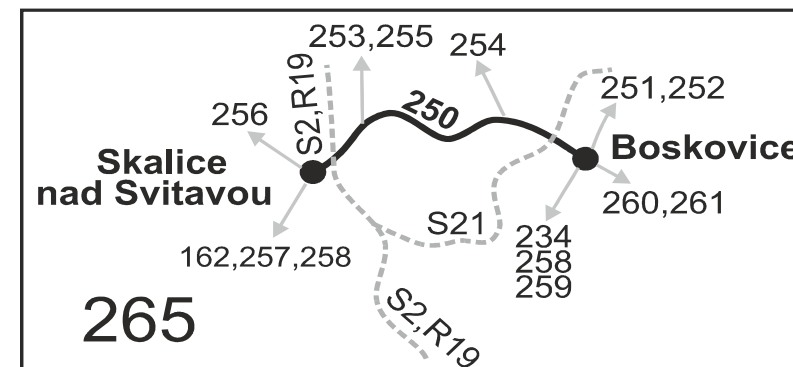

Informace a podněty: 5 4317 4317, www.idsjmk.cz

Platí od 27.3.2017 do 21.4.2017

Linka 727250: Přepravu zajišťuje: ČAD Blansko a.s., Nádražní 2369/10, 678 20 Blansko (spoje 201, 205 až 209, 231)

Linka 728250: Přepravu zajišťuje: DOPAZ s.r.o., č.p. 123, 679 62 Horní Poříčí (spoje 331, 333, 351, 355, 359)

SOBOTA + NEDĚLE

Číslo spoje:		201	351	331	355	231	333	359	205	207	209	
Úsek	Zóna	Zastávka	Ⓢ⁺ ♿	Ⓢ⁺	Ⓢ⁺ ♿	Ⓢ⁺ A	Ⓢ⁺ ♿	Ⓢ⁺ A	Ⓢ⁺ ♿	Ⓢ⁺ ♿	Ⓢ⁺ ♿	
265	Skalice nad Svitavou, žel.st.		4:34	8:34	10:34	12:34		14:34	16:34	20:34	22:51	23:54
265	Boskovice, Mladkov, pekárna (z)		4:36	8:36	10:36	12:36		14:36	16:36	20:36	22:53	23:56
265	Boskovice, Mladkov (z)		4:37	8:37	10:37	12:37		14:37	16:37	20:37	22:54	23:57
265	Boskovice, Kaufland		}	}	}	12:41		}	16:41	}	}	}
265	Boskovice, nemocnice		4:40	8:40	10:40	12:42		14:40	16:42	20:40	22:57	0:00
265	Boskovice, aut.st.	přij.	4:43	8:43	10:43	12:45		14:43	16:45	20:43	23:00	0:03
265	Boskovice, aut.st.	odj.	4:43	8:43	10:43	12:47	13:49	14:43	16:47	20:43	23:00	0:03
265	Boskovice, Komenského (z)		4:44	8:44	10:44	12:48	}	14:44	16:48	20:44	23:01	0:04
265	Boskovice, Pod Oborou (z)		}	}	}	}	13:51	}	}	}	}	}
265	Boskovice, 17.listopadu		4:46	8:46	10:46	12:50	13:53	14:46	16:50	20:46	23:03	0:06
265	Boskovice, Sušilova ZŠ II					}	}		}			
265	Boskovice, Lidická					12:53	13:56		16:53			
265	Boskovice, Kosmonautů					12:55	13:58		16:55			
265	Boskovice, Hybešova 55						14:00					
265	Boskovice, Hybešova 25						14:02					
265	Boskovice, Svat.Čecha						14:04					
265	Boskovice, hřbitov						14:07					

Šťastnou cestu s IDS JMK

Vysvětlivky:

- (z) zastávka celodenně na znamení
- }
- ♿ spoj s bezbariérově přístupným vozidlem

- Ⓢ jede v sobotu
- † jede v neděli a ve státem uznávané svátky
- A spoj pokračuje dále na aut. st., jízdní řád uveden v opačném směru - jednu úsekovou jízdenku lze použít v obou spojích