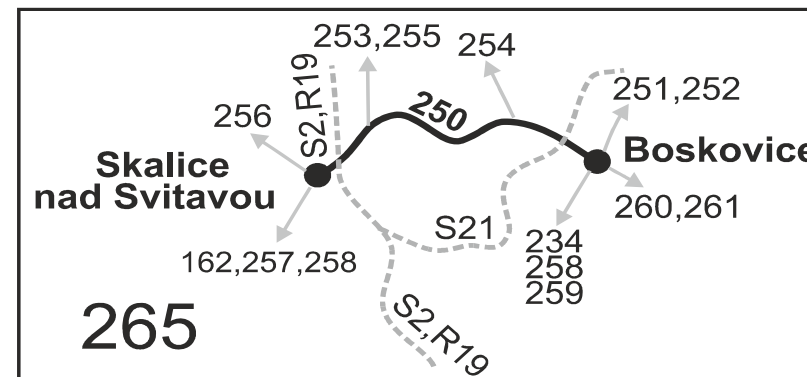

SOBOTA + NEDĚLE

Úsek	Zóna	Zastávka	202	352	332	356	232	334	360	214	206	208
			Ⓢ⁺	Ⓢ⁺	Ⓢ⁺	Ⓢ⁺	Ⓢ⁺	Ⓢ⁺	Ⓢ⁺	Ⓢ⁺	Ⓢ⁺	Ⓢ⁺
	265	Boskovice, hřbitov					14:50					
	265	Boskovice, Svat.Čecha					14:52					
	265	Boskovice, Hybešova 25					14:54					
	265	Boskovice, Hybešova 55					14:55					
	265	Boskovice, Kosmonautů				13:00	14:57		16:57			
	265	Boskovice, Hybešova 55				13:02	}		16:59			
	265	Boskovice, Hybešova 25				13:04	}		17:01			
	265	Boskovice, Lidická				}	14:59					
	265	Boskovice, Sušilova ZŠ II				}	}		}			
	265	Boskovice, 17.listopadu	3:53	9:06	11:04	}	}	15:06	}	20:07	22:30	23:30
	265	Boskovice, Boženy Němcové	}	}	}	}	}	}	}	}	}	}
	265	Boskovice, Sokolská	3:54	9:07	11:05	13:06	15:01	15:07	17:03	20:08	22:31	23:31
	265	Boskovice, Kras (z)	3:55	9:08	11:06	13:07	15:02	15:08	17:04	20:09	22:32	23:32
	265	Boskovice, aut.st.	<i>přij.</i> 3:57	9:10	11:08	13:09	15:04	15:10	17:06	20:11	22:34	23:34
	265	Boskovice, aut.st.	<i>odj.</i> 3:57	9:11	11:08	13:11	↳	15:11	17:08	20:11	22:34	23:34
	265	Boskovice, nemocnice	3:59	9:13	11:10	13:13		15:13	17:10	20:13	22:36	23:36
	265	Boskovice, Kaufland	}	}	11:12	}		}	17:12	}	}	}
	265	Boskovice, Mladkov (z)	4:02	9:16	11:16	13:16		15:16	17:16	20:16	22:39	23:39
	265	Boskovice, Mladkov, pekárna (z)	4:03	9:17	11:17	13:17		15:17	17:17	20:17	22:40	23:40
	265	Skalice nad Svitavou, žel.st.	4:05	9:19	11:19	13:19		15:19	17:19	20:19	22:42	23:42
		⇒ S2 Křenovice	4:12									
		⇒ S2 Březová n.Svit.									+23 22:49	23:52
		⇒ R19 Brno								20:29		
		⇒ R19 Březová n.Svit.		9:30	11:30	13:30		15:30	17:30			
		⇒ 258 Doubravice				13:19		17:19				

Šťastnou cestu s IDS JMK

Vysvětlivky:

- ⇒ spoje navazující na linku 250
- ↳ přestup na navazující spoj
- (z) zastávka celodenně na znamení
- }
- Ⓢ spoj jede po jiné trase
- ♿ spoj s bezbariérově přístupným vozidlem
- Ⓢ jede v sobotu
- + jede v neděli a ve státem uznávané svátky
- **23** nejede 14.4. a 16.4.
- P spoj pokračuje dále do Obory jako linka 258