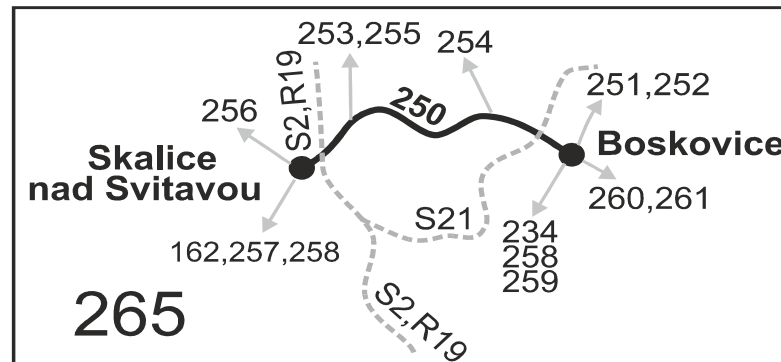

Vysvětlivky:

- ⇒ spoje navazující na linku 250
- ↳ přestup na navazující spoj
- (z) zastávka celodenně na znamení
- }

- 10 nejede 24.12. a 31.12.
- 12 nejede 24.12., 25.12. a 31.12.
- 13 nejede 25.12., 26.12. a 1.1.
- 14 jede jen 25.12., 26.12. a 1.1.
- 28 nejede 24.12., 25.12., 14.4., 16.4., 30.4., 7.5., 5.7., 28.10. a 17.11.
- P spoj pokračuje dále do Obory jako linka 258