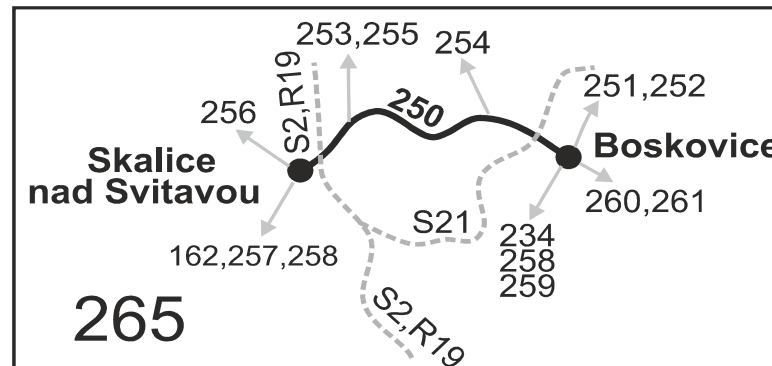

Linka 727250: Přepravu zajišťuje: ČAD Blansko a.s., Nádražní 2369/10,678 20 Blansko (spoje 201,205 až 211,231)

Linka 728250: Přepravu zajišťuje: DOPAZ s.r.o., č.p. 123,679 62 Horní Poříčí (spoje 331,333,351,355,359)

SOBOTA + NEDELE

Číslo spoje:		201	211	351	331	355	231	333	359	205	207	209
Úsek	Zóna	Zastávka	Ⓢ⁺13 ♿	14 ♿	Ⓢ⁺	Ⓢ⁺	Ⓢ⁺	Ⓢ⁺	Ⓢ⁺	Ⓢ⁺10 ♿	Ⓢ⁺12 ♿	Ⓢ⁺12 ♿
265	Skalice nad Svitavou, žel.st.		4:34	5:15	8:34	10:34	12:34		14:34	16:34	20:34	23:54
265	Boskovice, Mladkov, pekárna (z)		4:36	5:17	8:36	10:36	12:36		14:36	16:36	20:36	23:56
265	Boskovice, Mladkov (z)		4:37	5:18	8:37	10:37	12:37		14:37	16:37	20:37	23:57
265	Boskovice, Kaufland		}	}	}	}	12:41		}	16:41	}	}
265	Boskovice, nemocnice		4:40	5:21	8:40	10:40	12:42		14:40	16:42	20:40	22:57
265	Boskovice, aut.st.		4:43	5:24	8:43	10:43	12:45	13:49	14:43	16:45	20:43	23:00
265	Boskovice, Komenského (z)		4:44	5:25	8:44	10:44	12:46	}	14:44	16:46	20:44	23:01
265	Boskovice, Pod Oborou (z)		}	}	}	}	}	13:51	}	}	}	}
265	Boskovice, 17.listopadu		4:46	5:27	8:46	10:46	12:48	13:53	14:46	16:48	20:46	23:03
265	Boskovice, Sušilova ZŠ II						}	}	}			
265	Boskovice, Lidická						12:51	13:56		16:51		
265	Boskovice, Kosmonautů						12:53	13:58		16:53		
265	Boskovice, L.Vojtěcha						12:55	14:00		16:55		
265	Boskovice, Gagarinova						12:57	14:02		16:57		
265	Boskovice, Kosmonautů						12:59	14:04		16:59		
265	Boskovice, Hybešova 55							14:06				
265	Boskovice, Hybešova 25							14:08				
265	Boskovice, Svat.Čecha							14:10				
265	Boskovice, hřbitov							14:13				

265