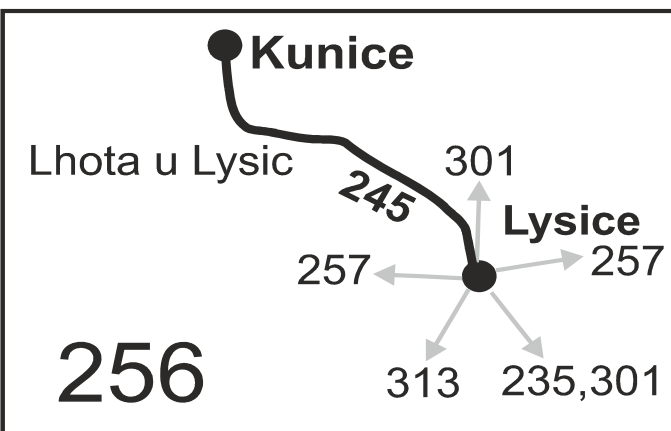

245

Kunice - Lysice

Integrovaný dopravní systém Jihomoravského kraje

Informace a podněty: 5 4317 4317, www.idsjmek.cz

Platí od 11.12.2016 do 9.12.2017

Linka 728245: Přepravu zajišťuje: ZDAR, a.s., Jihlavská 759/4, 591 01 Žďár nad Sázavou

PRACOVNÍ DNY

Číslo spoje:		1	3	5	7	9	11	13	51
Úsek	Zóna Zastávka	⊗	⊗	⊗	⊗	⊗	⊗	⊗	⊗
									♿
	256 Kunice	4:26	5:26	6:26	7:26	10:26	13:26	15:26	18:31
	256 Lhota u Lysic	4:31	5:31	6:31	7:31	10:31	13:31	15:31	18:36
	256 Lysice, Záboří (z)	4:34	5:34	6:34	7:34	10:34	13:34	15:34	18:39
	256 Lysice, škola točna	}	}	}	7:38	}	}	}	}
	⇒ 257 Boskovice				7:48				
	256 Lysice, škola	4:38	5:38	6:38	}	10:38	13:38	15:38	18:43
	⇒ 301 Bystré			6:40					
	256 Lysice, pohostinství	4:41	5:41	6:41	7:41	10:41	13:41	15:41	18:46
	⇒ 257 Boskovice	4:46	5:46	6:46		10:46	13:46	15:53	18:46
	⇒ 301 Bystré		5:44		8:04	11:04	14:04	16:04	19:04
	⇒ 301 Brno	4:55	5:45	6:45	7:55	10:55	13:55	15:55	18:55

NEDELE

201	†69
15:31	
15:36	
15:39	
}	
15:43	
15:46	
15:46	
16:04	
15:55	

opačný směr

PRACOVNÍ DNY

Číslo spoje:		2	4	6	8	10	12	14	52
Úsek	Zóna Zastávka	⊗	⊗	⊗	⊗	⊗	⊗	⊗	⊗
									♿
	256 Lysice, pohostinství	4:58	5:58	6:58	10:12	13:12	15:12	15:52	18:17
	256 Lysice, škola	5:01	6:01	7:01	10:15	}	}	15:55	18:20
	256 Lysice, škola točna	}	}	}	}	13:15	15:15	}	}
	256 Lysice, Záboří (z)	5:05	6:05	7:05	10:19	13:19	15:19	15:59	18:24
	256 Lhota u Lysic	5:08	6:08	7:08	10:22	13:22	15:22	16:02	18:27
	256 Kunice	5:12	6:12	7:12	10:26	13:26	15:26	16:06	18:31

NEDELE

202	†69
17:43	
17:46	
}	
17:50	
17:53	
17:57	

Vysvětlivky:

- ⇒ spoje navazující na linku 245
- (z) zastávka celodenně na znamení
- }

† jede v neděli a ve státem uznávané svátky

69 nejede 24.12., 14.4., 5.7., 28.10. a 17.11., jede také 15.4. a 18.11.