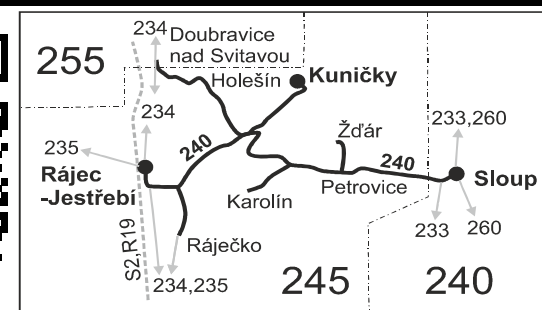

240

Ráječko - Rájec-Jestřebí - Petrovice - Sloup

Integrovaný dopravní systém Jihomoravského kraje

Informace a podněty: 5 4317 4317, www.idsjmk.cz

Platí od 11.12.2016 do 9.12.2017

Linka 728240: Přepravu zajišťuje: ČAD Blansko a.s., Nádražní 2369/10, 678 20 Blansko

Vysvětlivky:

- ⇒ spoje navazující na linku 240
- (z) zastávka celodenně na znamení
- ∩ spoj jede po jiné trase
- × jede v pracovních dnech
- ⊕ jede v sobotu
- † jede v neděli a ve státem uznávané svátky
- 11 nejede 25.12. a 1.1.
- 16 nejede 24.12.
- 50 nejede od 23.12. do 2.1., 3.2., od 13.3. do 17.3., 13.4., od 3.7. do 1.9., 26.10. a 27.10.
- 56 nejede od 23.12. do 2.1. a od 3.7. do 1.9.
- 67 jede také 17.4., 1.5., 8.5., 6.7., 28.10. a 17.11.

Šťastnou cestu s IDS JMK

* Cestujícím jedoucím linkou 240 ze směru Rájec-Jestřebí, nám. do Rájece-Jestřebí, Holešín a dále ve směru Sloup jsou uznávány jízdní doklady pro zónu 245

240

Sloup - Petrovice - Rájec-Jestřebí - Ráječko

Vysvětlivky:

- ⇒ spoje navazující na linku 240
- (z) zastávka celodenně na znamení
- }
- × jede v pracovních dnech
- ⊕ jede v sobotu
- † jede v neděli a ve státem uznávané svátky
- 11 nejede 25.12. a 1.1.
- 16 nejede 24.12.
- 56 nejede od 23.12. do 2.1. a od 3.7. do 1.9.
- 82 nejede od 27.12. do 30.12. a od 3.7. do 1.9.
- A pokračuje jako linka 234 do zastávky Blansko, ČKD Orlík
- B pokračuje jako linka 234 do zastávky Blansko, aut.st.
- C pokračuje dále ve směru Černá Hora jako linka 235
- * Cestujícím jedoucím linkou 240 ze směru Rájec-Jestřebí, Holešín do Rájce-Jestřebí, nám. a dále ve směru Ráječko jsou uznávány jízdní doklady pro zónu 245